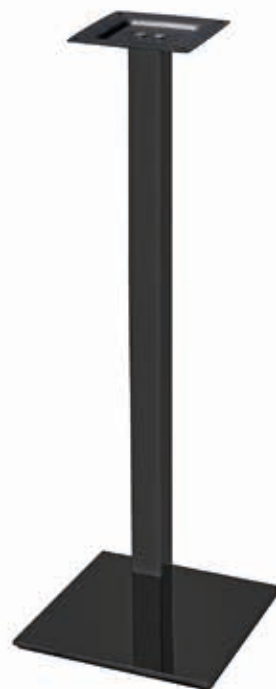

## SMART LINE

**ART. LF 850**

piano bianco diam. 80  
H profilo 1,65 cm

**ART. LF 860**

piano bianco 70X70  
H profilo 1,65 cm

**ART. LF 861**

piano bianco 80X80  
H profilo 1,65 cm

Resistente alla sigaretta