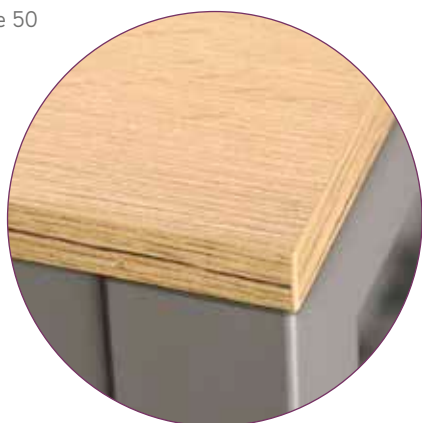

ART. LF 765

tavolo rovere naturale
struttura metallo grigio scuro
misure: 140x75,5x90 + 1 allunghe 50

ART. LF 766

tavolo rovere naturale
struttura metallo grigio scuro
misure: 160x75,5x90 + 1 allunghe 50