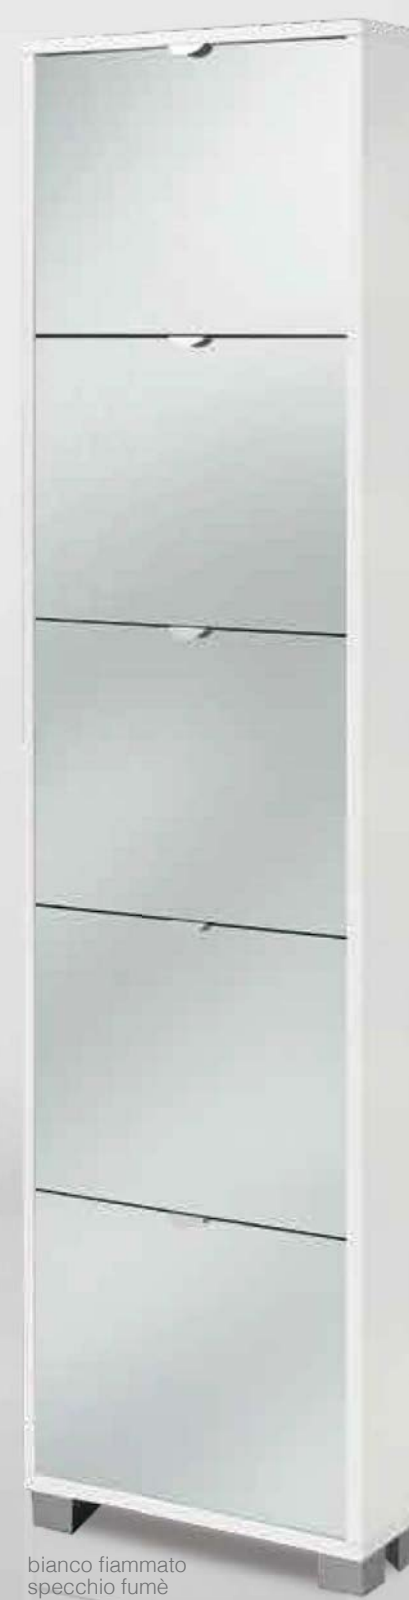

Scarpiera 5 ante
H190 L50 P18

785sp

Scarpiera 5 ante specchio
H190 L50 P18

bianco fiammato

pino chiaro
specchio fumè

bianco fiammato

bianco fiammato
specchio fumè

713
Scarpiera 3 ante
con maniglia a gola
H118 L70 P18