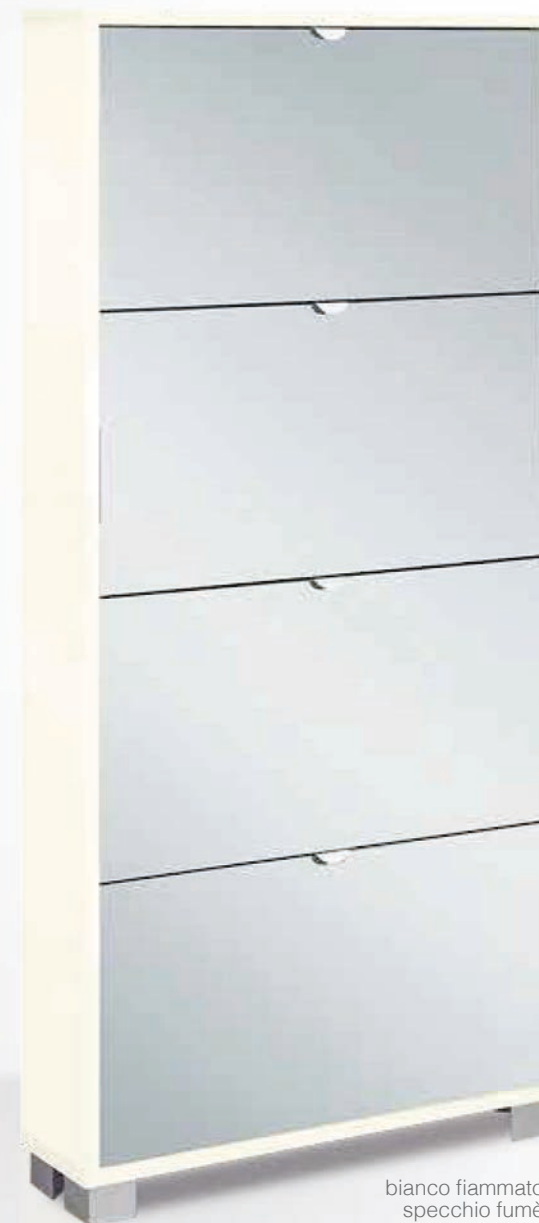

pino chiaro
specchio naturale

7424
Mobile 3+2 ante con specchio
portascarpe-portaoggetti
H190 L83 P29

bianco fiammato

753
Scarpiera 3 ante
H118 L70 P18

bianco fiammato

752
Scarpiera 2 ante
H82 L70 P18

bianco fiammato
specchio fumè