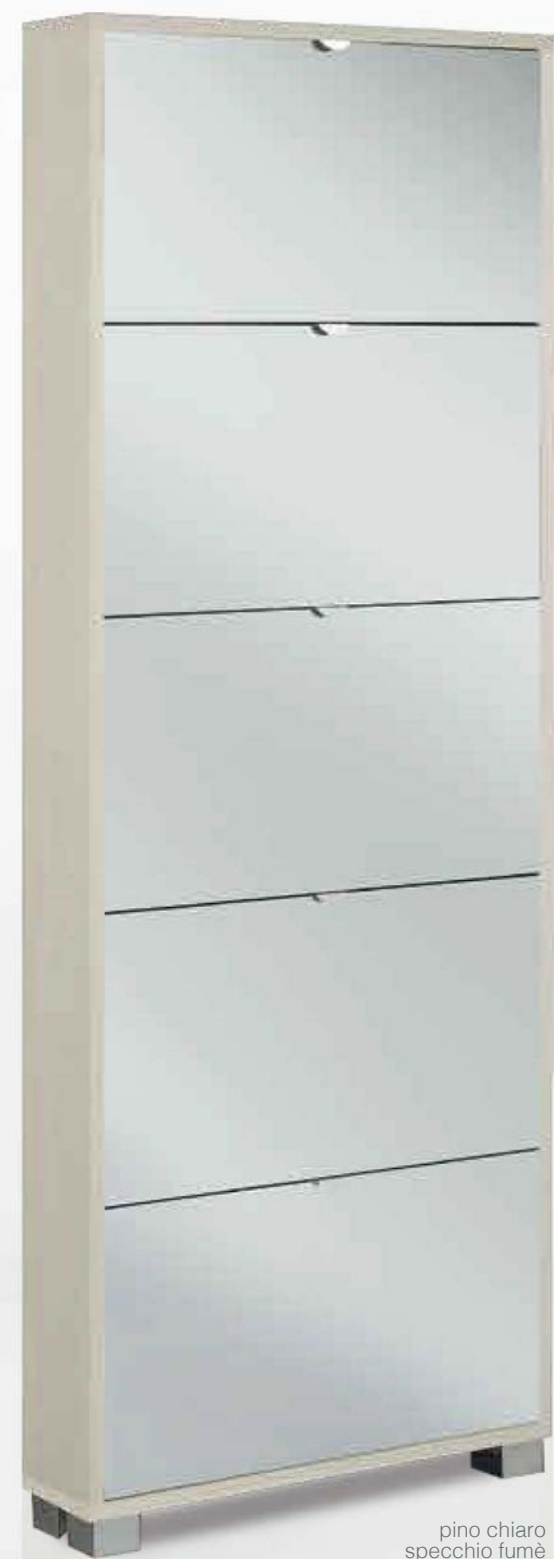

Scarpiera 5 ante
H190 L50 P18

785sp

Scarpiera 5 ante specchio
H190 L50 P18

bianco fiammato

pino chiaro
specchio fumè

bianco fiammato

bianco fiammato
specchio fumè

713
Scarpiera 3 ante
con maniglia a gola
H118 L70 P18