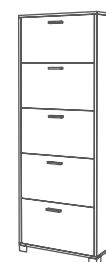

765
Scarpiera 5 ante
H190 L70 P29