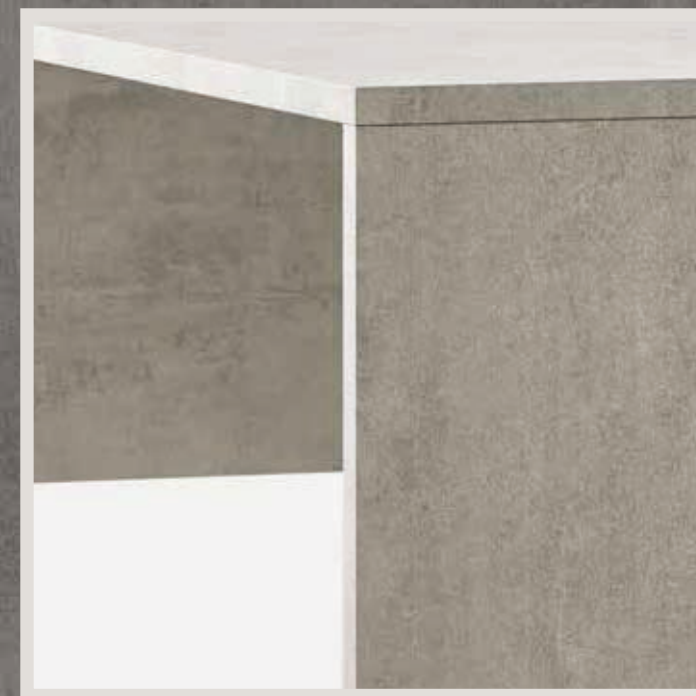

Ossido Bianco

Cemento

Rovere Rustico

DOUBLÉ COLLECTION

PICCOLI SPAZI, GRANDI IDEE

La nuova linea Doublé propone un impatto architettonico caratterizzato da corpi solidi generosi con struttura in spessore 25 mm. Colori e textures di tendenza sulle superfici, spezzate dal calore naturale del rovere rustico.