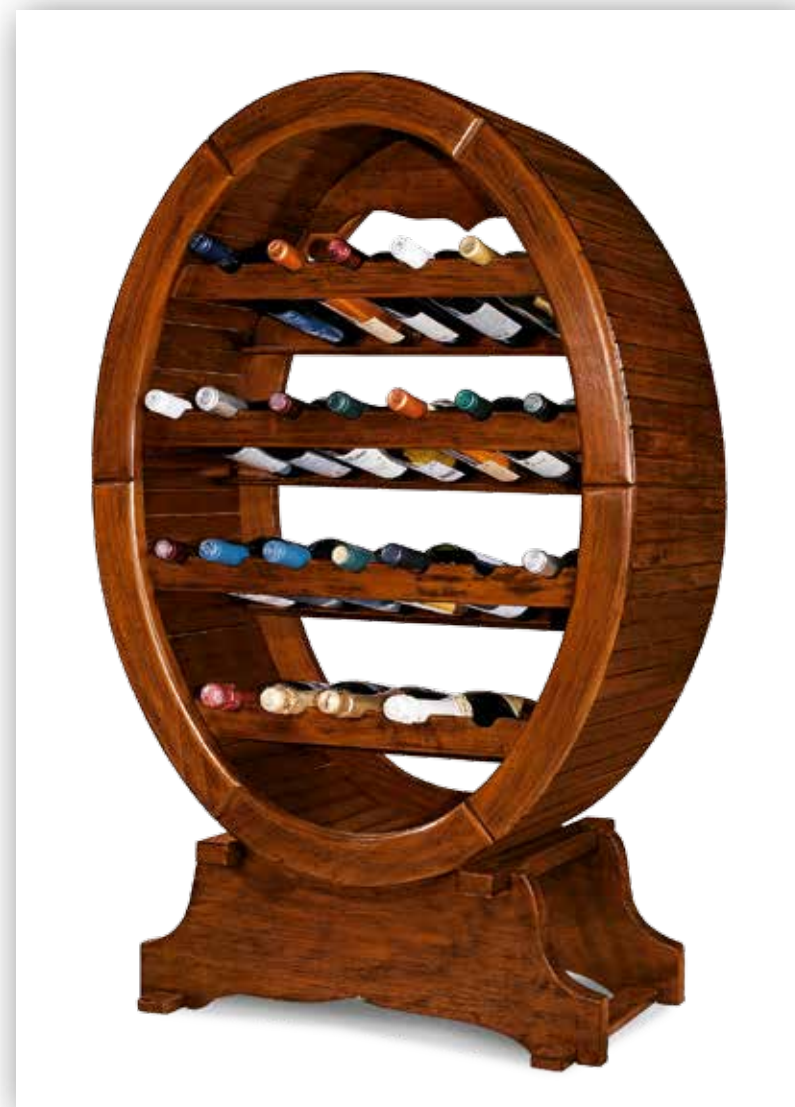

Art. 1231/A
 Mensola
 Shelf
 L. 100 P. 24 H. 25

Art. 1232/A
 Mensola
 Shelf
 L. 120 P. 24 H. 25

Particolare innesto
 reggimensola
 22 x 22 x 3

Art. 1215/A
Porta bottiglie 1c.
Bottle rack
L. 70 P. 30 H. 174
(contiene 54 bottiglie)