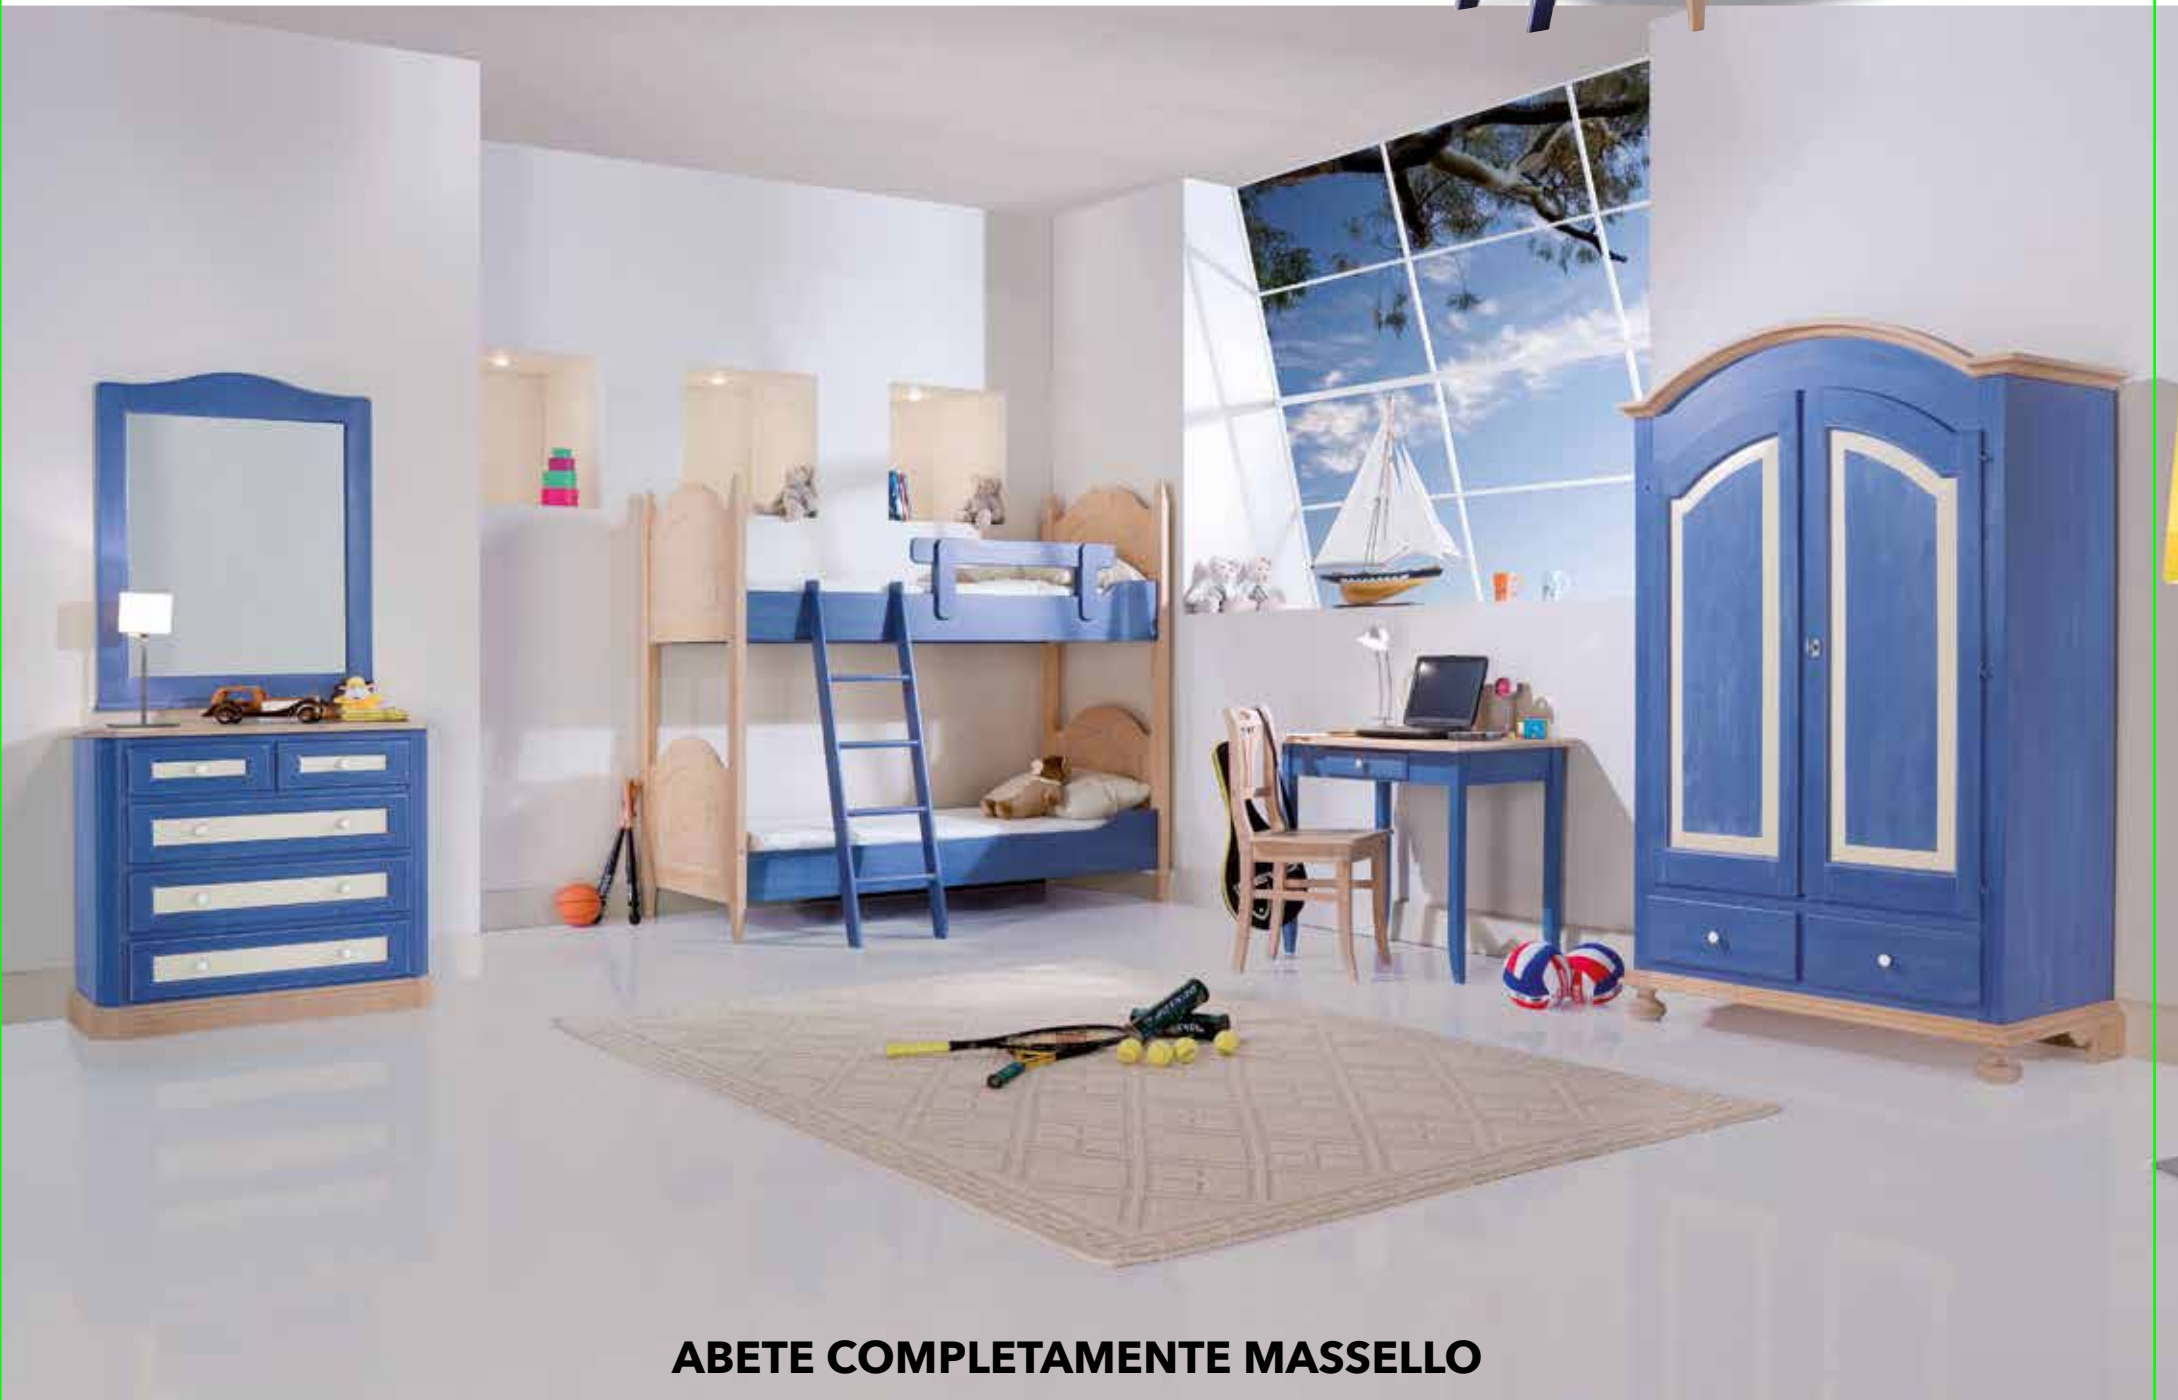

Art. 306/A
Comò 5c.
Dresser
L. 118 P. 52 H. 99

Art. 2210/A
Comò 5c. azzurro
Dresser

Art. 300/A
Armadio 2p. 2c.
Wardrobe
L. 125 P. 60 H. 200

Art. 2201/A
Armadio 2p. 2c. azzurro
Wardrobe

Art. 2219/A
Specchiera con vetro
Glass mirror

ABETE COMPLETAMENTE MASSELLO

Art. 310/A
Comoncino 5c.
Dresser
L. 102 P. 48 H. 90

Art. 2218/A
Comoncino 5c. blu
Dresser

Art. 313/A
Sedia fondino legno
Chair with wooden seat
L. 48 P. 51 H. 95

Art. 2224/A
Sedia colore miele
Chair with wooden seat

Art. 312/A
Scrittoio 1c.
Desk
L. 99 P. 61 H. 80

Art. 2222/A
Scrittoio 1c. blu
Desk

Art. 300/A
Armadio 2p. 2c.
Wardrobe
L. 125 P. 60 H. 200

Art. 2202/A
Armadio 2p. 2c. blu
Wardrobe