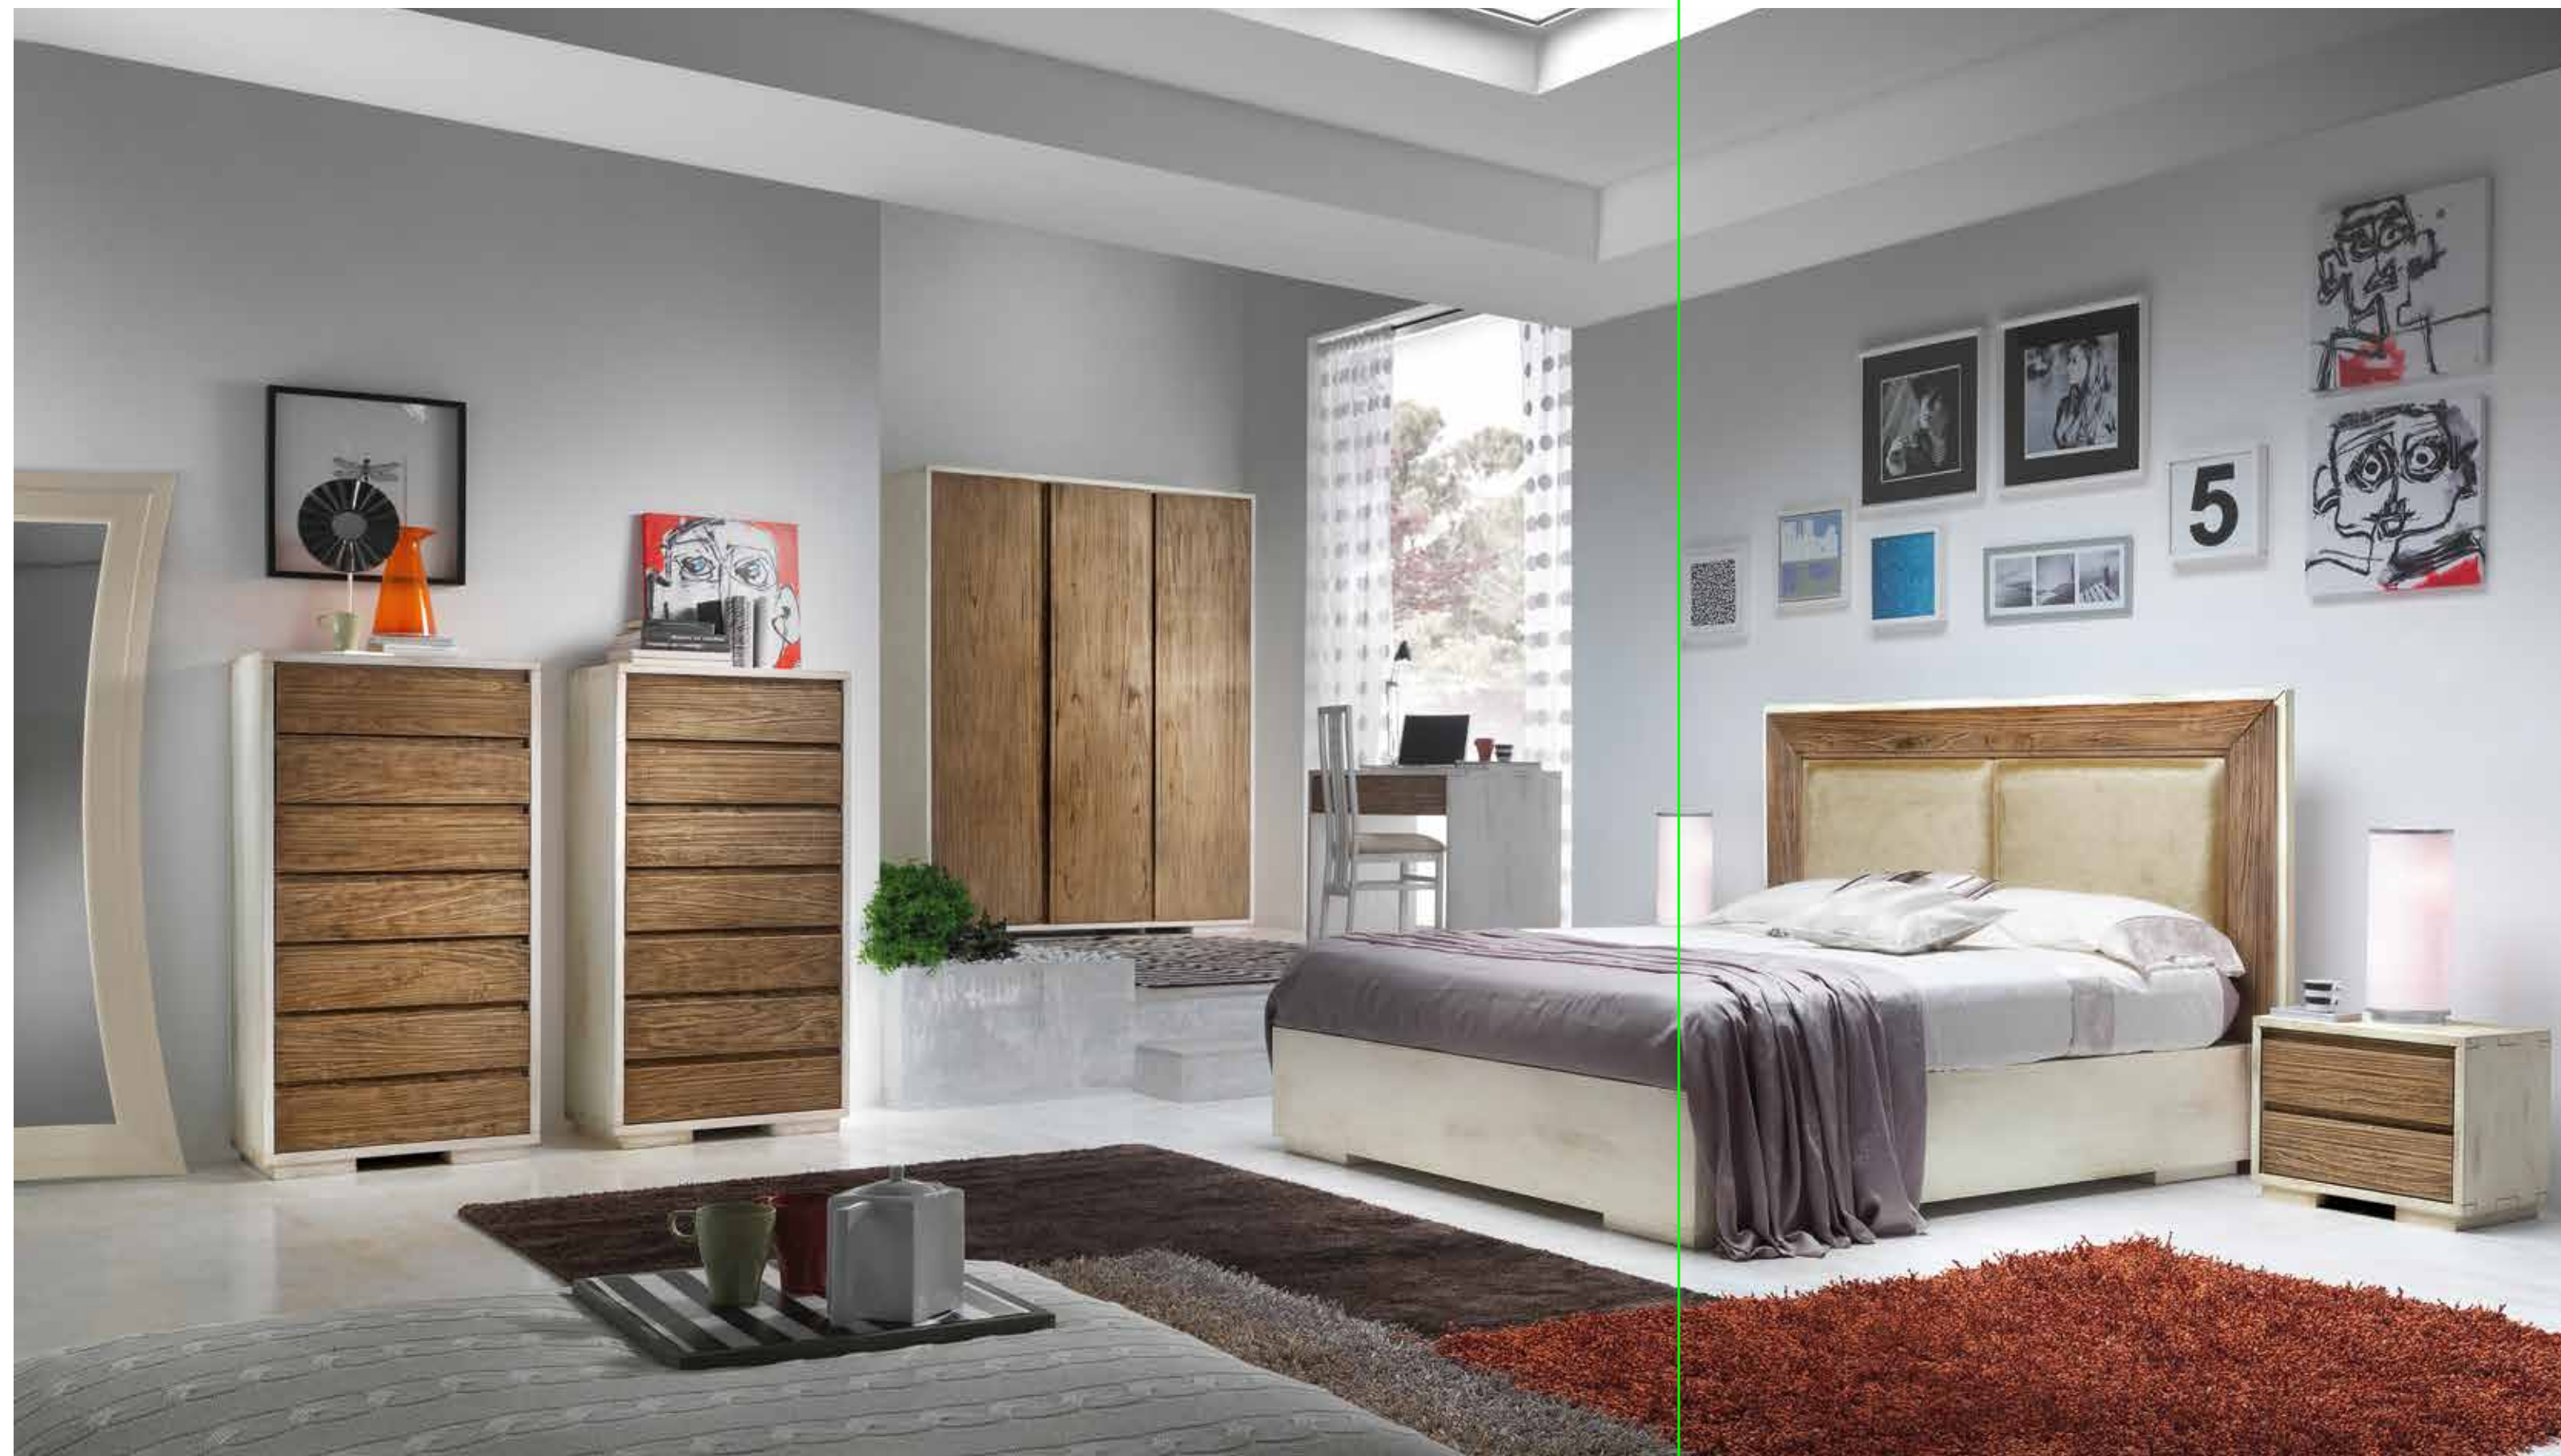

Art. 3218/A
Cornice
Frame
L. 111 P. 3 H. 90

Art. 3217/A
Portavaligie
Suitcase stand
L. 80 P. 40 H. 47

Art. 3222/A
Cassettiera 7c.
con guide ammortizzate
Chest of drawers
L. 70 P. 45 H. 137

Art. 3223/A
Armadio 3a. smontabile
con cassettiera
Wardrobe
L. 180 P. 60 H. 220