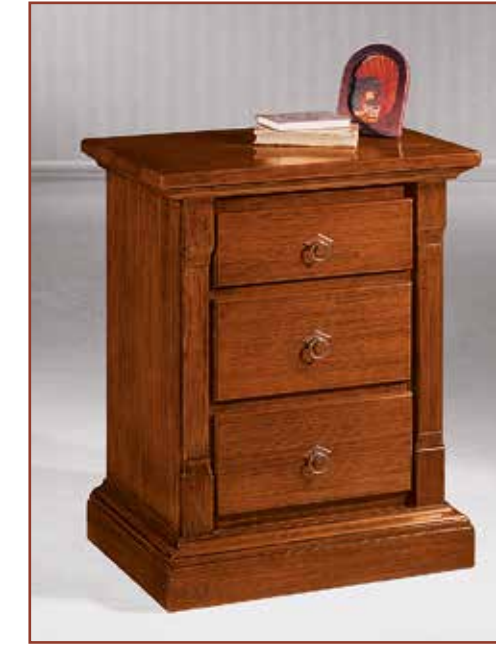

Art. 416/A
Comodino 3c.
Bedside table
L. 60 P. 40 H. 72