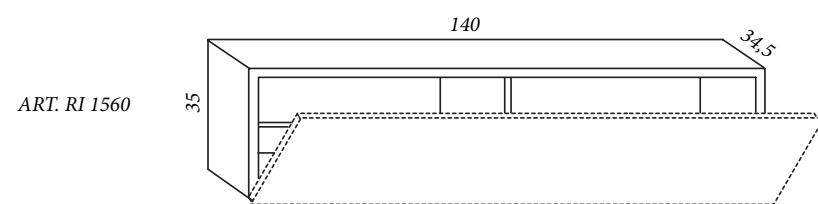

CONTENITORE CON APERTURA A RIBALTA ROVERE
PROFONDITÀ 34,5 - ALTEZZA 35

CONTENITORE
ROVERE
PORO APERTO

ANTA ROVERE
PORO APERTO

ANTA A TELAIO ROVERE
PORO APERTO

ANTA DOGATA ROVERE
PORO APERTO

ART. AN 1720

ART. AN 1825