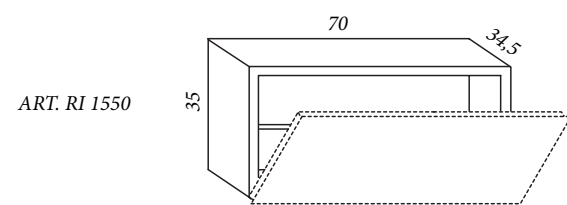

CONTENITORE CON APERTURA A RIBALTA ROVERE
PROFONDITÀ 34,5 - ALTEZZA 35

CONTENITORE
ROVERE
PORO APERTO

ANTA ROVERE
PORO APERTO

ANTA A TELAIO ROVERE
PORO APERTO

ANTA DOGATA ROVERE
PORO APERTO

ART. AN 1720

ART. AN 1825