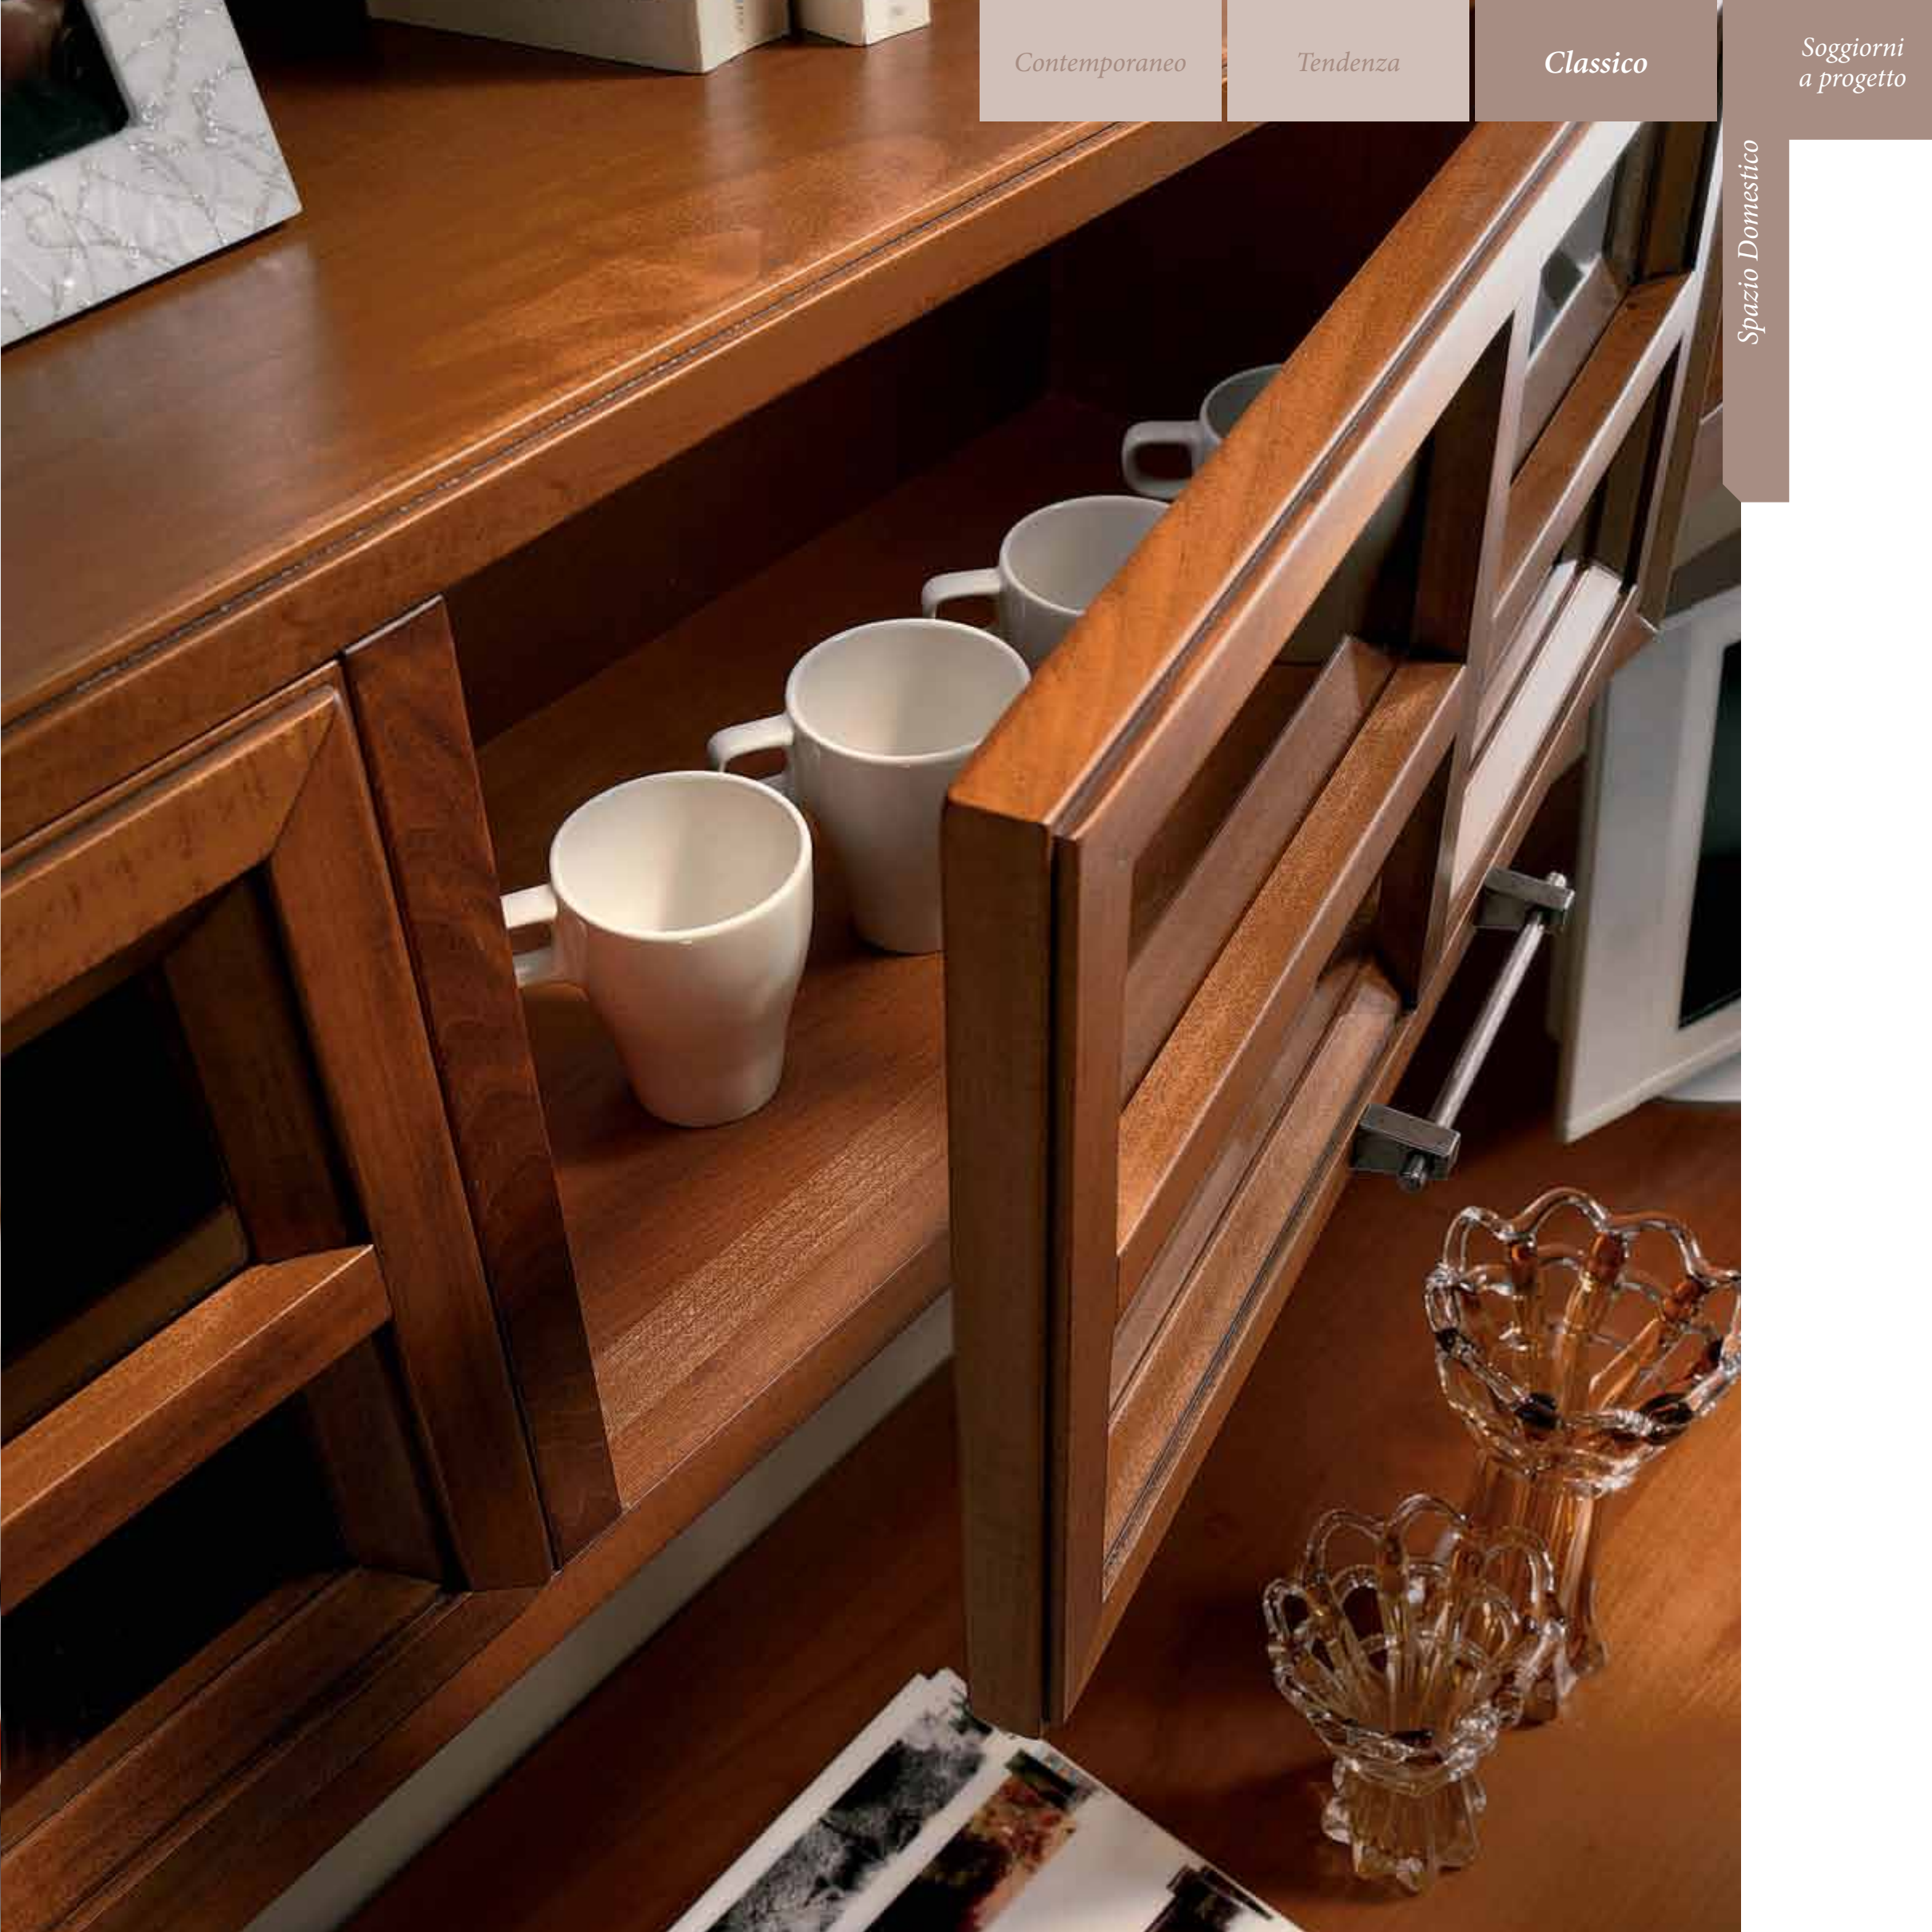

Pensile porta TV / TV stand

L. 120, P. 33, H. 36,5

Contemporaneo

Tendenza

Classico

*Soggiorni
a progetto*

Spazio Domestico

Progetto DIAMANTE 21