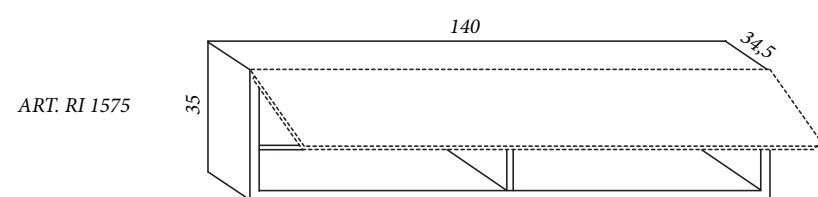

CONTENITORE CON APERTURA A RIBALTA ROVERE
PROFONDITÀ 34,5 - ALTEZZA 35

CONTENITORE
ROVERE
PORO APERTO

ANTA ROVERE
PORO APERTO

ANTA A TELAIO ROVERE
PORO APERTO

ANTA DOGATA ROVERE
PORO APERTO

ART. AN 1720

ART. AN 1825