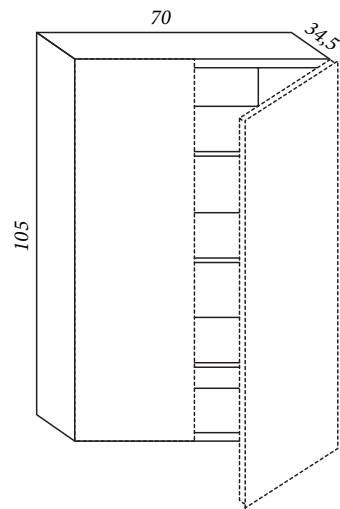

ART. AN 1705 x2

ART. AN 1810 x2

ART. AN 1910 x2

ART. CO 1525

ART. AN 1710 x2