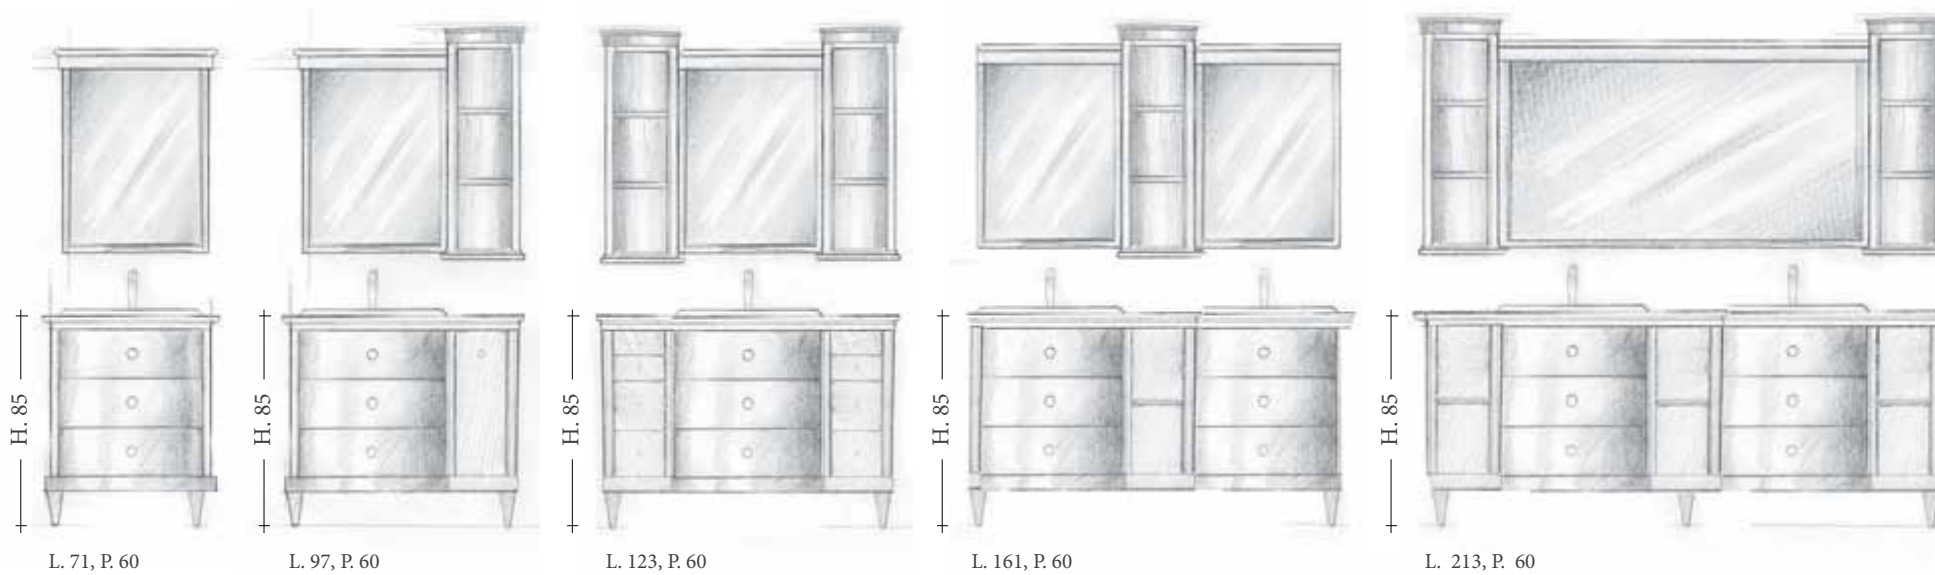

DECOR

L. 71, P. 60

L. 97, P. 60

L. 123, P. 60

L. 161, P. 60