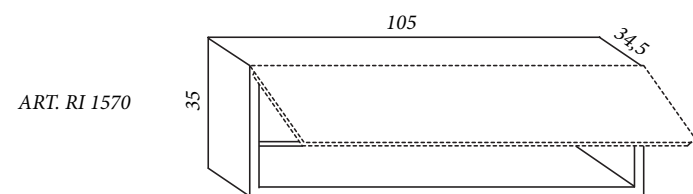

CONTENITORE CON APERTURA A RIBALTA ROVERE
PROFONDITÀ 34,5 - ALTEZZA 35

CONTENITORE
ROVERE
PORO APERTO

ANTA ROVERE
PORO APERTO

ANTA A TELAIO ROVERE
PORO APERTO

ANTA DOGATA ROVERE
PORO APERTO

ART. AN 1720

ART. AN 1825