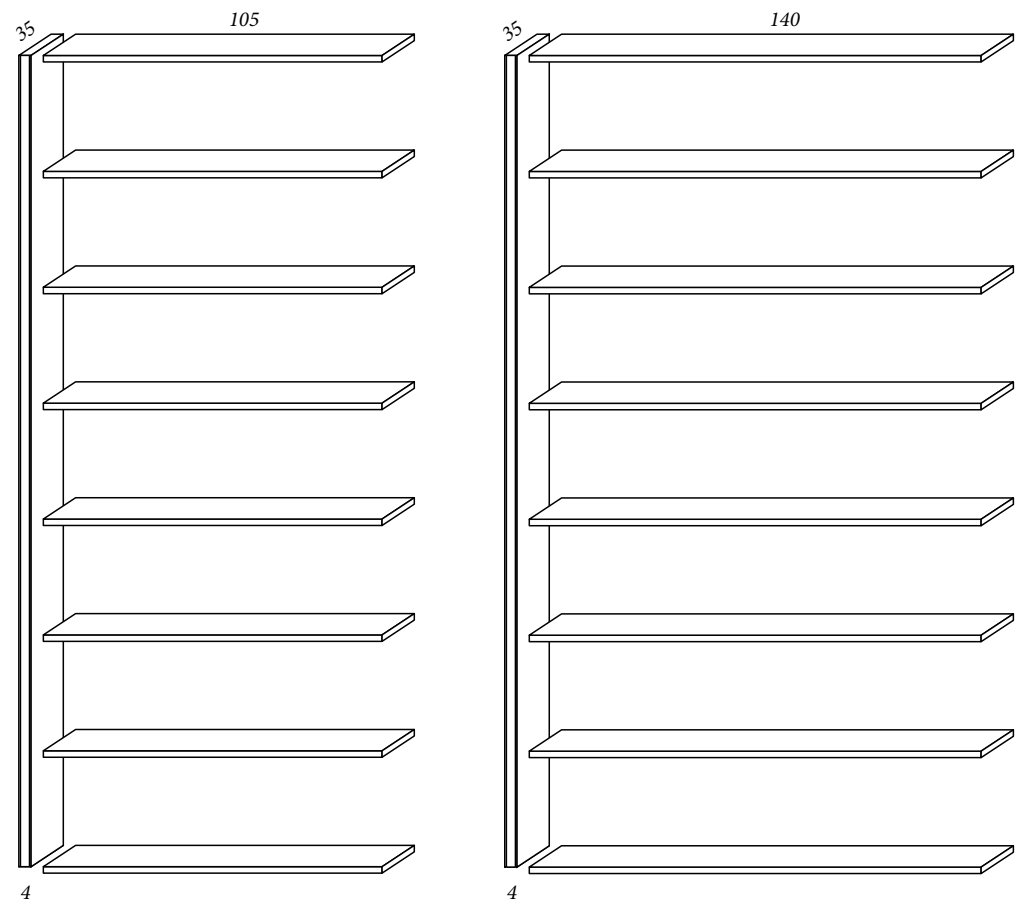

L. 261, P. 35, H. 216

RIPIANI - FONDI - CAPPELLI

STRUTTURA FORATURA

FIANCHI

DIVISORI

SCHIENALE
ALTEZZA 130

Contemporaneo

Tendenza