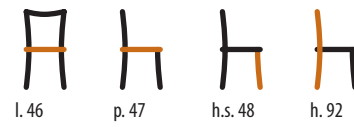

Verdino / Light green

5801/T

Sedia / Chair
STRUTTURA: faggio

SEDILI DISPONIBILI

Paglia / Straw

Legno / Wood

5811/T

Sedia / Chair
STRUTTURA: faggio