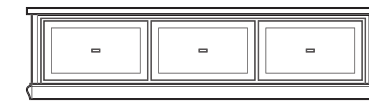

650/T
Colonna / Column
L. 124 P. 42 H. 217

651/T
Colonna / Column
L. 124 P. 42 H. 217