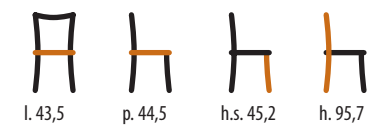

x2
m³ alla coppia 0,26