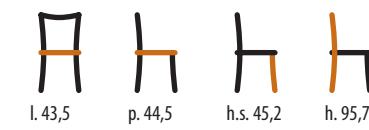

x2
m³ alla coppia 0,26

542/T
Sedia / Chair
STRUTTURA: faggio

x2
m³ alla coppia 0,26

539/T
Sedia / Chair
STRUTTURA: faggio

x2
m³ alla coppia 0,26

SEDILI
DISPONIBILI

SEDILI
DISPONIBILI

TAVOLI E SEDIE
< 238 >