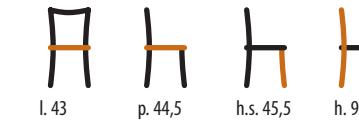

556/T
Sedia / Chair
STRUTTURA: faggio