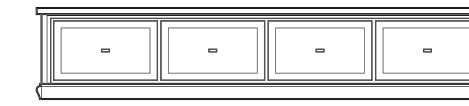

652/T
Angolo 2 ante / Corner
H. 217