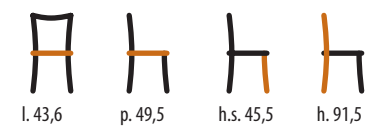

854/T
Sedia / Chair
STRUTTURA: faggio

x2
m³ alla coppia 0,26

585/T
Sedia / Chair
STRUTTURA: faggio

x2
m³ alla coppia 0,26

574/T
Sedia / Chair
STRUTTURA: faggio

x2
m³ alla coppia 0,26

572/T
Sedia / Chair
STRUTTURA: faggio