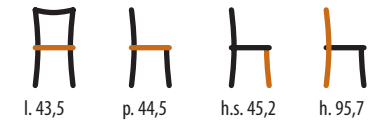

x2
m³ alla coppia 0,26

854/T
Sedia / Chair
STRUTTURA: faggio

x2
m³ alla coppia 0,26