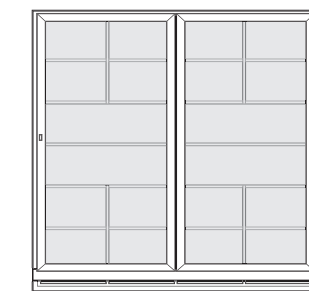

669/T
Schienale / Back panels
L. 122 H. 73