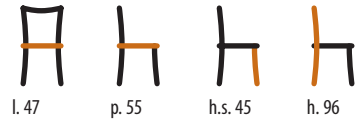

8061/T

Sedia / Chair
STRUTTURA: faggio