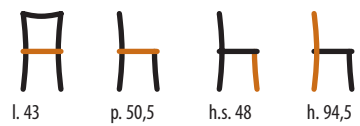

5771/T

Sedia / Chair
STRUTTURA: faggio

SEDILI DISPONIBILI

Imbottitura Ecru schienale
Ecru padding

Imbottitura Ecru
Ecru padding

5791/T

Sedia / Chair
STRUTTURA: faggio

SEDILI DISPONIBILI