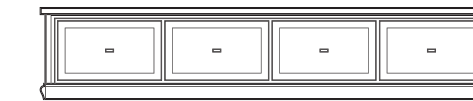

652/T
Angolo 2 ante / Corner
H. 217