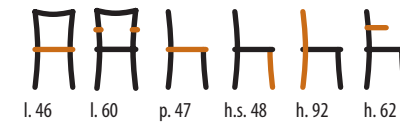

Verdino / Light green

5801/T

Sedia / Chair
STRUTTURA: faggio

SEDILI DISPONIBILI

Paglia / Straw

Legno / Wood

5811/T

Sedia / Chair
STRUTTURA: faggio