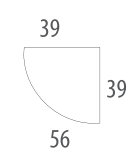

269IT
Angolo / Corner
H. 79