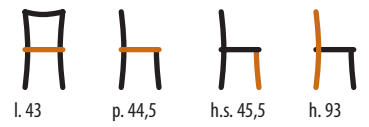

m³ alla coppia 0,26

556/T
Sedia / Chair
STRUTTURA: faggio

m³ alla coppia 0,26

TAVOLI E SEDIE
< 235 >

570/T
Sedia / Chair
STRUTTURA: faggio

m³ alla coppia 0,26

545/T
Sedia / Chair
STRUTTURA: faggio

m³ alla coppia 0,26