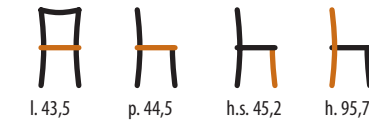

585/T
Sedia / Chair
STRUTTURA: faggio

x2
m³ alla coppia 0,26