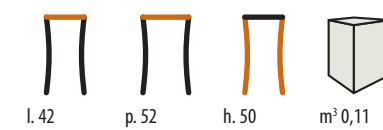

860/T
Sgabello imbottito / Stool
STRUTTURA: faggio