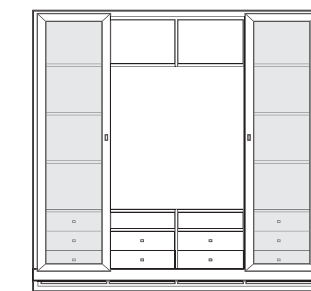

670/T
Schienale / Back panels
L. 122 H. 97