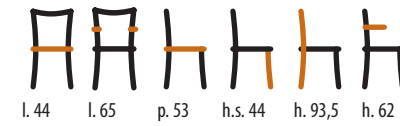

Sedia / Chair
STRUTTURA: faggio

SEDILO

Imbottitura Ecru
Ecru padding

6181/T

Sedia / Chair
STRUTTURA: faggio

SEDILO

Imbottitura Ecru
Ecru padding

TAVOLI E SEDIE
< 239 >