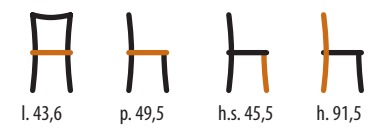

854/T
Sedia / Chair
STRUTTURA: faggio

x2
m³ alla coppia 0,26

585/T
Sedia / Chair
STRUTTURA: faggio

x2
m³ alla coppia 0,26

574/T
Sedia / Chair
STRUTTURA: faggio

x2
m³ alla coppia 0,26

572/T
Sedia / Chair
STRUTTURA: faggio