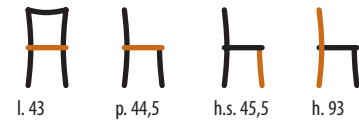

LA MAISON
IL CLASSICO
IN UNA STANZA
MADE IN ITALY

TAVOLI E SEDIE
< 234 >

589/T
Sedia / Chair
STRUTTURA: faggio

m³ alla coppia 0,26

1728/T
Sedia / Chair
STRUTTURA: faggio

m³ alla coppia 0,26

544/T
Sedia / Chair
STRUTTURA: faggio