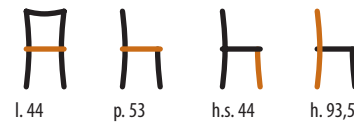

6041/T

Sedia / Chair
STRUTTURA: faggio