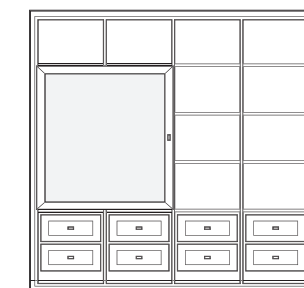

655/T
Pensile vasistas / Wall unit
L. 120 P. 40 H. 38,6

659/T
Scrittoio / Desk
L. 124 P. 56,5 H. 80

668/T
Schienale / Back panels
L. 122 H. 37

669/T
Schienale / Back panels
L. 122 H. 73

670/T
Schienale / Back panels
L. 122 H. 97