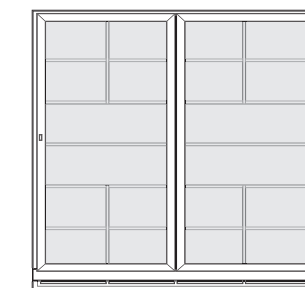

669/T
Schienale / Back panels
L. 122 H. 73

688/T
Composizione fissa / Composition
L. 244 P. 42 H. 217