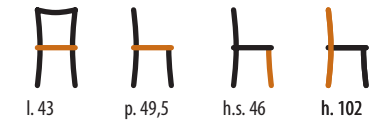

LA MAISON
IL CLASSICO
IN UNA STANZA
MADE IN ITALY

TAVOLI E SEDIE
< 234 >

589/T
Sedia / Chair
STRUTTURA: faggio

m³ alla coppia 0,26

1728/T
Sedia / Chair
STRUTTURA: faggio

m³ alla coppia 0,26

544/T
Sedia / Chair
STRUTTURA: faggio