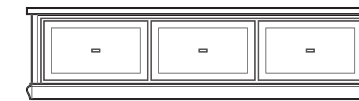

650/T
Colonna / Column
L. 124 P. 42 H. 217

651/T
Colonna / Column
L. 124 P. 42 H. 217