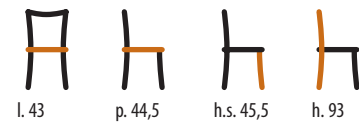

m³ alla coppia 0,26

543/T
Sedia / Chair
STRUTTURA: faggio