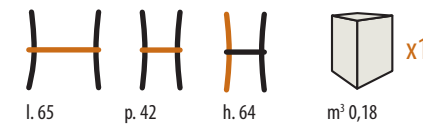

TAVOLI E SEDIE
< 240 >

344/T
Sedia / Chair
STRUTTURA: faggio

SEBILE

576/T
Panchetta / Bench
STRUTTURA: faggio

SEDILI DISPONIBILI

538/T
Panchetta / Bench
STRUTTURA: faggio

SEDILI DISPONIBILI

537/T
Panchetta / Bench
STRUTTURA: faggio