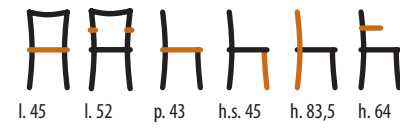

344/T
Sedia / Chair
STRUTTURA: faggio

SEBILE