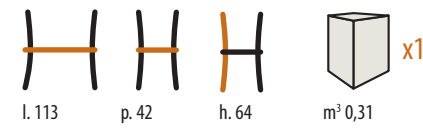

TAVOLI E SEDIE
< 240 >

344/T
Sedia / Chair
STRUTTURA: faggio

SEBILE

576/T
Panchetta / Bench
STRUTTURA: faggio

SEDILI DISPONIBILI

538/T
Panchetta / Bench
STRUTTURA: faggio

SEDILI DISPONIBILI

537/T
Panchetta / Bench
STRUTTURA: faggio