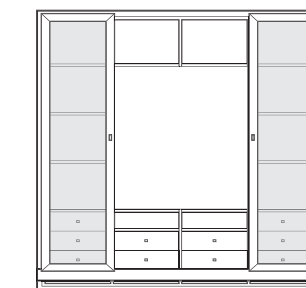

670/T
Schienale / Back panels
L. 122 H. 97

689/T
Composizione fissa / Composition
L. 244 P. 42 H. 217