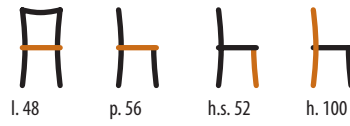

LA MAISON
IL CLASSICO
IN UNA STANZA
MADE IN ITALY

TAVOLI E SEDIE
< 234 >

589/T
Sedia / Chair
STRUTTURA: faggio

m³ alla coppia 0,26

1728/T
Sedia / Chair
STRUTTURA: faggio

m³ alla coppia 0,26

544/T
Sedia / Chair
STRUTTURA: faggio