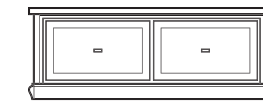

663/T
Cappello / Frame
190 X 45 H. 7

664/T
Cappello / Frame
250 X 45 H. 7

665/T
Cappello / Frame
310 X 45 H. 7

666/T
Cappello / Frame
370 X 45 H. 7

660/T
Mensola / Shelves
L. 120 P. 38 H. 3,5

661/T
Mensola / Shelves
L. 180 P. 38 H. 3,5