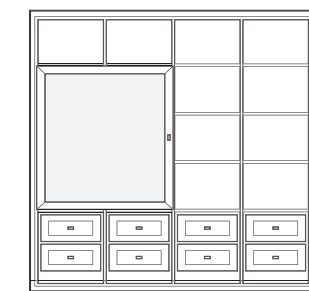

655/T
Pensile vasistas / Wall unit
L. 120 P. 40 H. 38,6

659/T
Scrittoio / Desk
L. 124 P. 56,5 H. 80

668/T
Schienale / Back panels
L. 122 H. 37

669/T
Schienale / Back panels
L. 122 H. 73

670/T
Schienale / Back panels
L. 122 H. 97