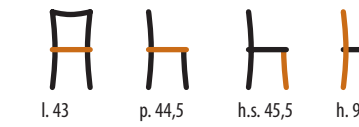

TAVOLI E SEDIE
< 234 >

m³ alla coppia 0,26

m³ alla coppia 0,26

m³ alla coppia 0,26

m³ alla coppia 0,26

TAVOLI E SEDIE
< 235 >

m³ alla coppia 0,26

m³ alla coppia 0,26

m³ alla coppia 0,26

m³ alla coppia 0,26

SEDILI
DISPONIBILI

SEDILI
DISPONIBILI