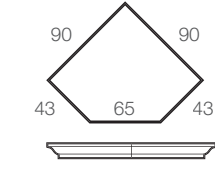

647/T
Colonna / Column
L. 64 P. 42 H. 217

648/T
Colonna / Column
L. 64 P. 42 H. 217