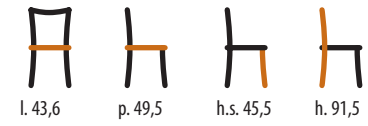

543/T
Sedia / Chair
STRUTTURA: faggio

m³ alla coppia 0,26

559/T
Sedia / Chair
STRUTTURA: faggio

m³ alla coppia 0,26

SEDILI
DISPONIBILI

SEDILI
DISPONIBILI

587/T
Sedia / Chair
STRUTTURA: faggio

x2
m³ alla coppia 0,26