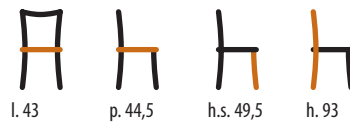

m³ alla coppia 0,26

556/T
Sedia / Chair
STRUTTURA: faggio

m³ alla coppia 0,26

TAVOLI E SEDIE
< 235 >

570/T
Sedia / Chair
STRUTTURA: faggio

m³ alla coppia 0,26

545/T
Sedia / Chair
STRUTTURA: faggio

m³ alla coppia 0,26