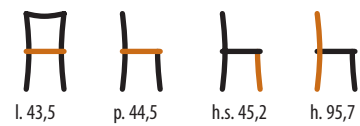

TAVOLI E SEDIE
< 238 >

5771/T

Sedia / Chair
STRUTTURA: faggio

SEDILI DISPONIBILI

Imbottitura Ecru schienale
Ecru padding

Imbottitura Ecru
Ecru padding