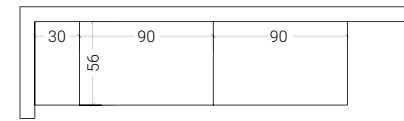

VISONE

SABBIA

**IDEE E SOLUZIONI
CHE CAMBIANO LA
CONCEZIONE DI SPAZIO.
TUTTO È IN MOVIMENTO,
TUTTO SI TRASFORMA.**

VARIANTE COMP. 39
Armadio porta lavatrice con ante

< 93 SALVASPAZIO/
LAVANDERIA

H. MAX: 258 cm