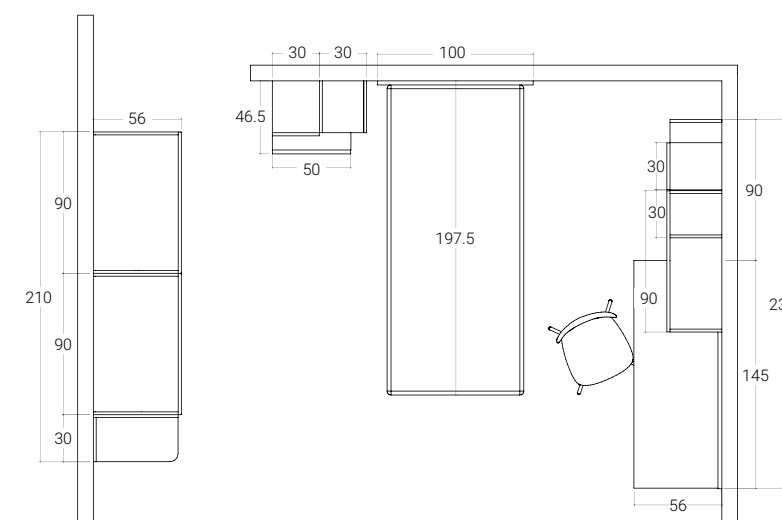

comp. 10 pag. 60

Sopra: colonna con vano a giorno a possibile uso comodo.

A lato: vista zenitale scrivania con piano sagomato.

<01 SCHEMA LIBERO

H. MAX: 258 cm

FINITURE

**COLORE E
FUNZIONE.
CREATIVITÀ E
RAZIONALITÀ
COMPOSITIVA
DEFINISCONO NUOVI
PERCORSI D'ARREDO.**

SCHEMA LIBERO//02

< 02 SCHEMA LIBERO

H. MAX: 258 cm

FINITURE

- 
 NOCE
- 
 FRASSINO
SBIANCATO
- 
 VISONE
- 
 SABBIA
(maniglie)
- 
 BIANCO
(interno armadio)

Nella pagina a lato: dettaglio zona studio con scrivania in appoggio e mensole uso libreria.

Sopra: comodino a un cassetto sospeso in finitura Noce.

A lato: scrittoio sospeso integrato a diversi sistemi contenitivi.

< 03 SCHEMA LIBERO

H. MAX: 258 cm

FINITURE

**VOLUMI CHE IDENTIFICANO
SOLUZIONI CONTENITIVE
CONTEMPORANEE DOVE
RIPORRE ED ORGANIZZARE.**

SCHEMA LIBERO//04

< 04 SCHEMA LIBERO

H. MAX: 258 cm

FINITURE

- 
 OLMO
- 
 LILLA
- 
 FRASSINO
 SBIANCATO
 (struttura)

Nella pagina a lato: scrivania piano a penisola e libreria a spalla.

A lato: pensile 45x45 con maniglia Free. Letto testiera Biquadro dx giroletto Evoluzione con piedi Cilindro.