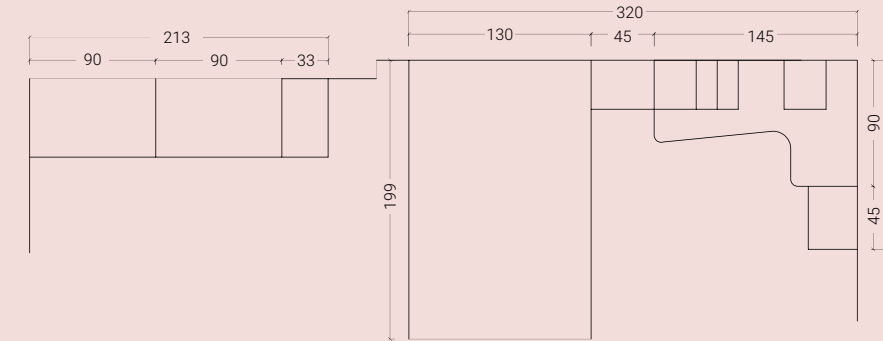

<12 SCHEMA LIBERO

H. MAX: 258 cm

FINITURE

OLMO

FRASSINO
SBIANCATO

SABBIA