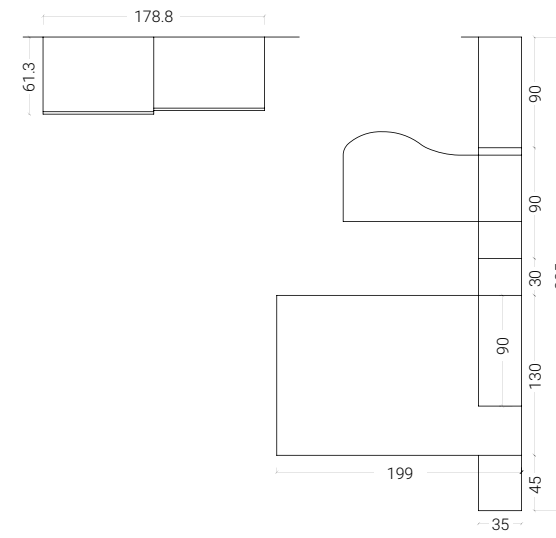

< 09 SCHEMA LIBERO

H. MAX: 258 cm

FINITURE

FRASSINO SBIANCATO

SABBIA

COBALTO

Nella pagina a lato: sistema di pensili con piano scrivania bombato.

A lato: interno armadio scorrevole con aggiunta di cassetiera interna a due cassetti.