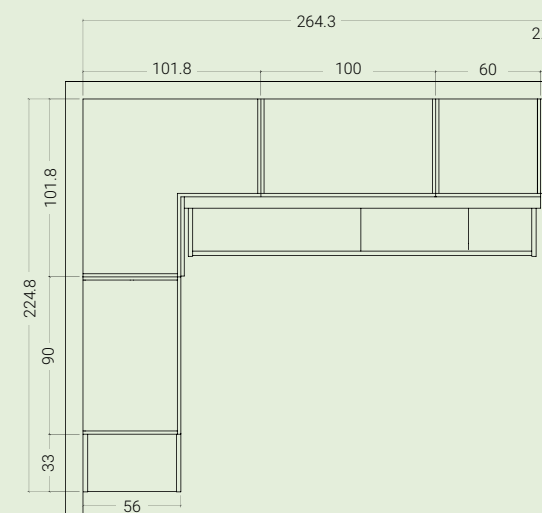

Sopra: scrivania estraibile in finitura Natural Wood.

A lato: vano contenitore proposto sempre in finitura Natural Wood, in profondità 89 cm.

<05 SCHEMA LIBERO

H. MAX: 258 cm

FINITURE

NATURAL WOOD

ROSSO

VISONE

SCHEMA LIBERO//11

< 11 SCHEMA LIBERO

H. MAX: 258 cm

FINITURE

FRASSINO
SBIANCATO

LILLA

SABBIA

Nella pagina a lato: dettaglio armadiatura ad angolo con cassettoni in finitura Lilla e modulo terminale.

Sopra: dettaglio scrivania scorrevole in posizione operativa.

A lato: dettaglio letto con base a cassettoni.

PONTI//25

< 25 PONTI

H. MAX: 258 cm

FINITURE

NATURAL WOOD

FRASSINO SBIANCATO