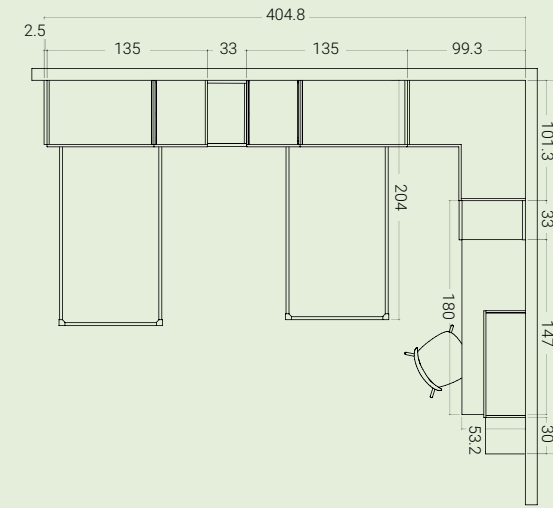

Sopra: dettaglio vani a giorno bifacciali ad uso comodo.

A lato: dettaglio piedino letto proposto in finitura Rosso.

< 19 PONTI

H. MAX: 258 cm

FINITURE

NATURAL WOOD

ROSSO

SABBIA