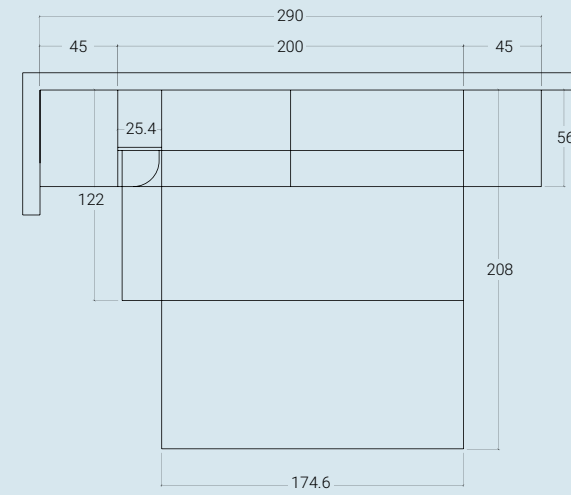

A lato: comodino a giorno, letto aperto

SALVASPAZIO/LAVANDERIA//92