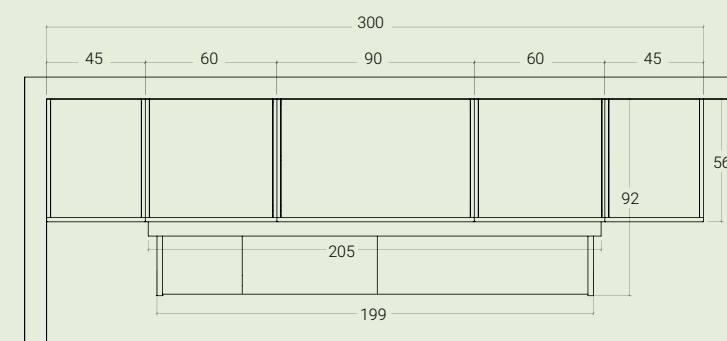

pag. 164

< 15 PONTI

H. MAX: 258 cm

FINITURE

Nella pagina a lato: dettaglio scrivania nel frangente di apertura.

A lato: vani contenitore sopra letto con apertura push pull.

**NUOVE PROSPETTIVE
CHE CELEBRANO UNA
MODERNITÀ ESTETICA
E FUNZIONALE DA
DECLINARE ALLE AZIONI
DEL QUOTIDIANO.**