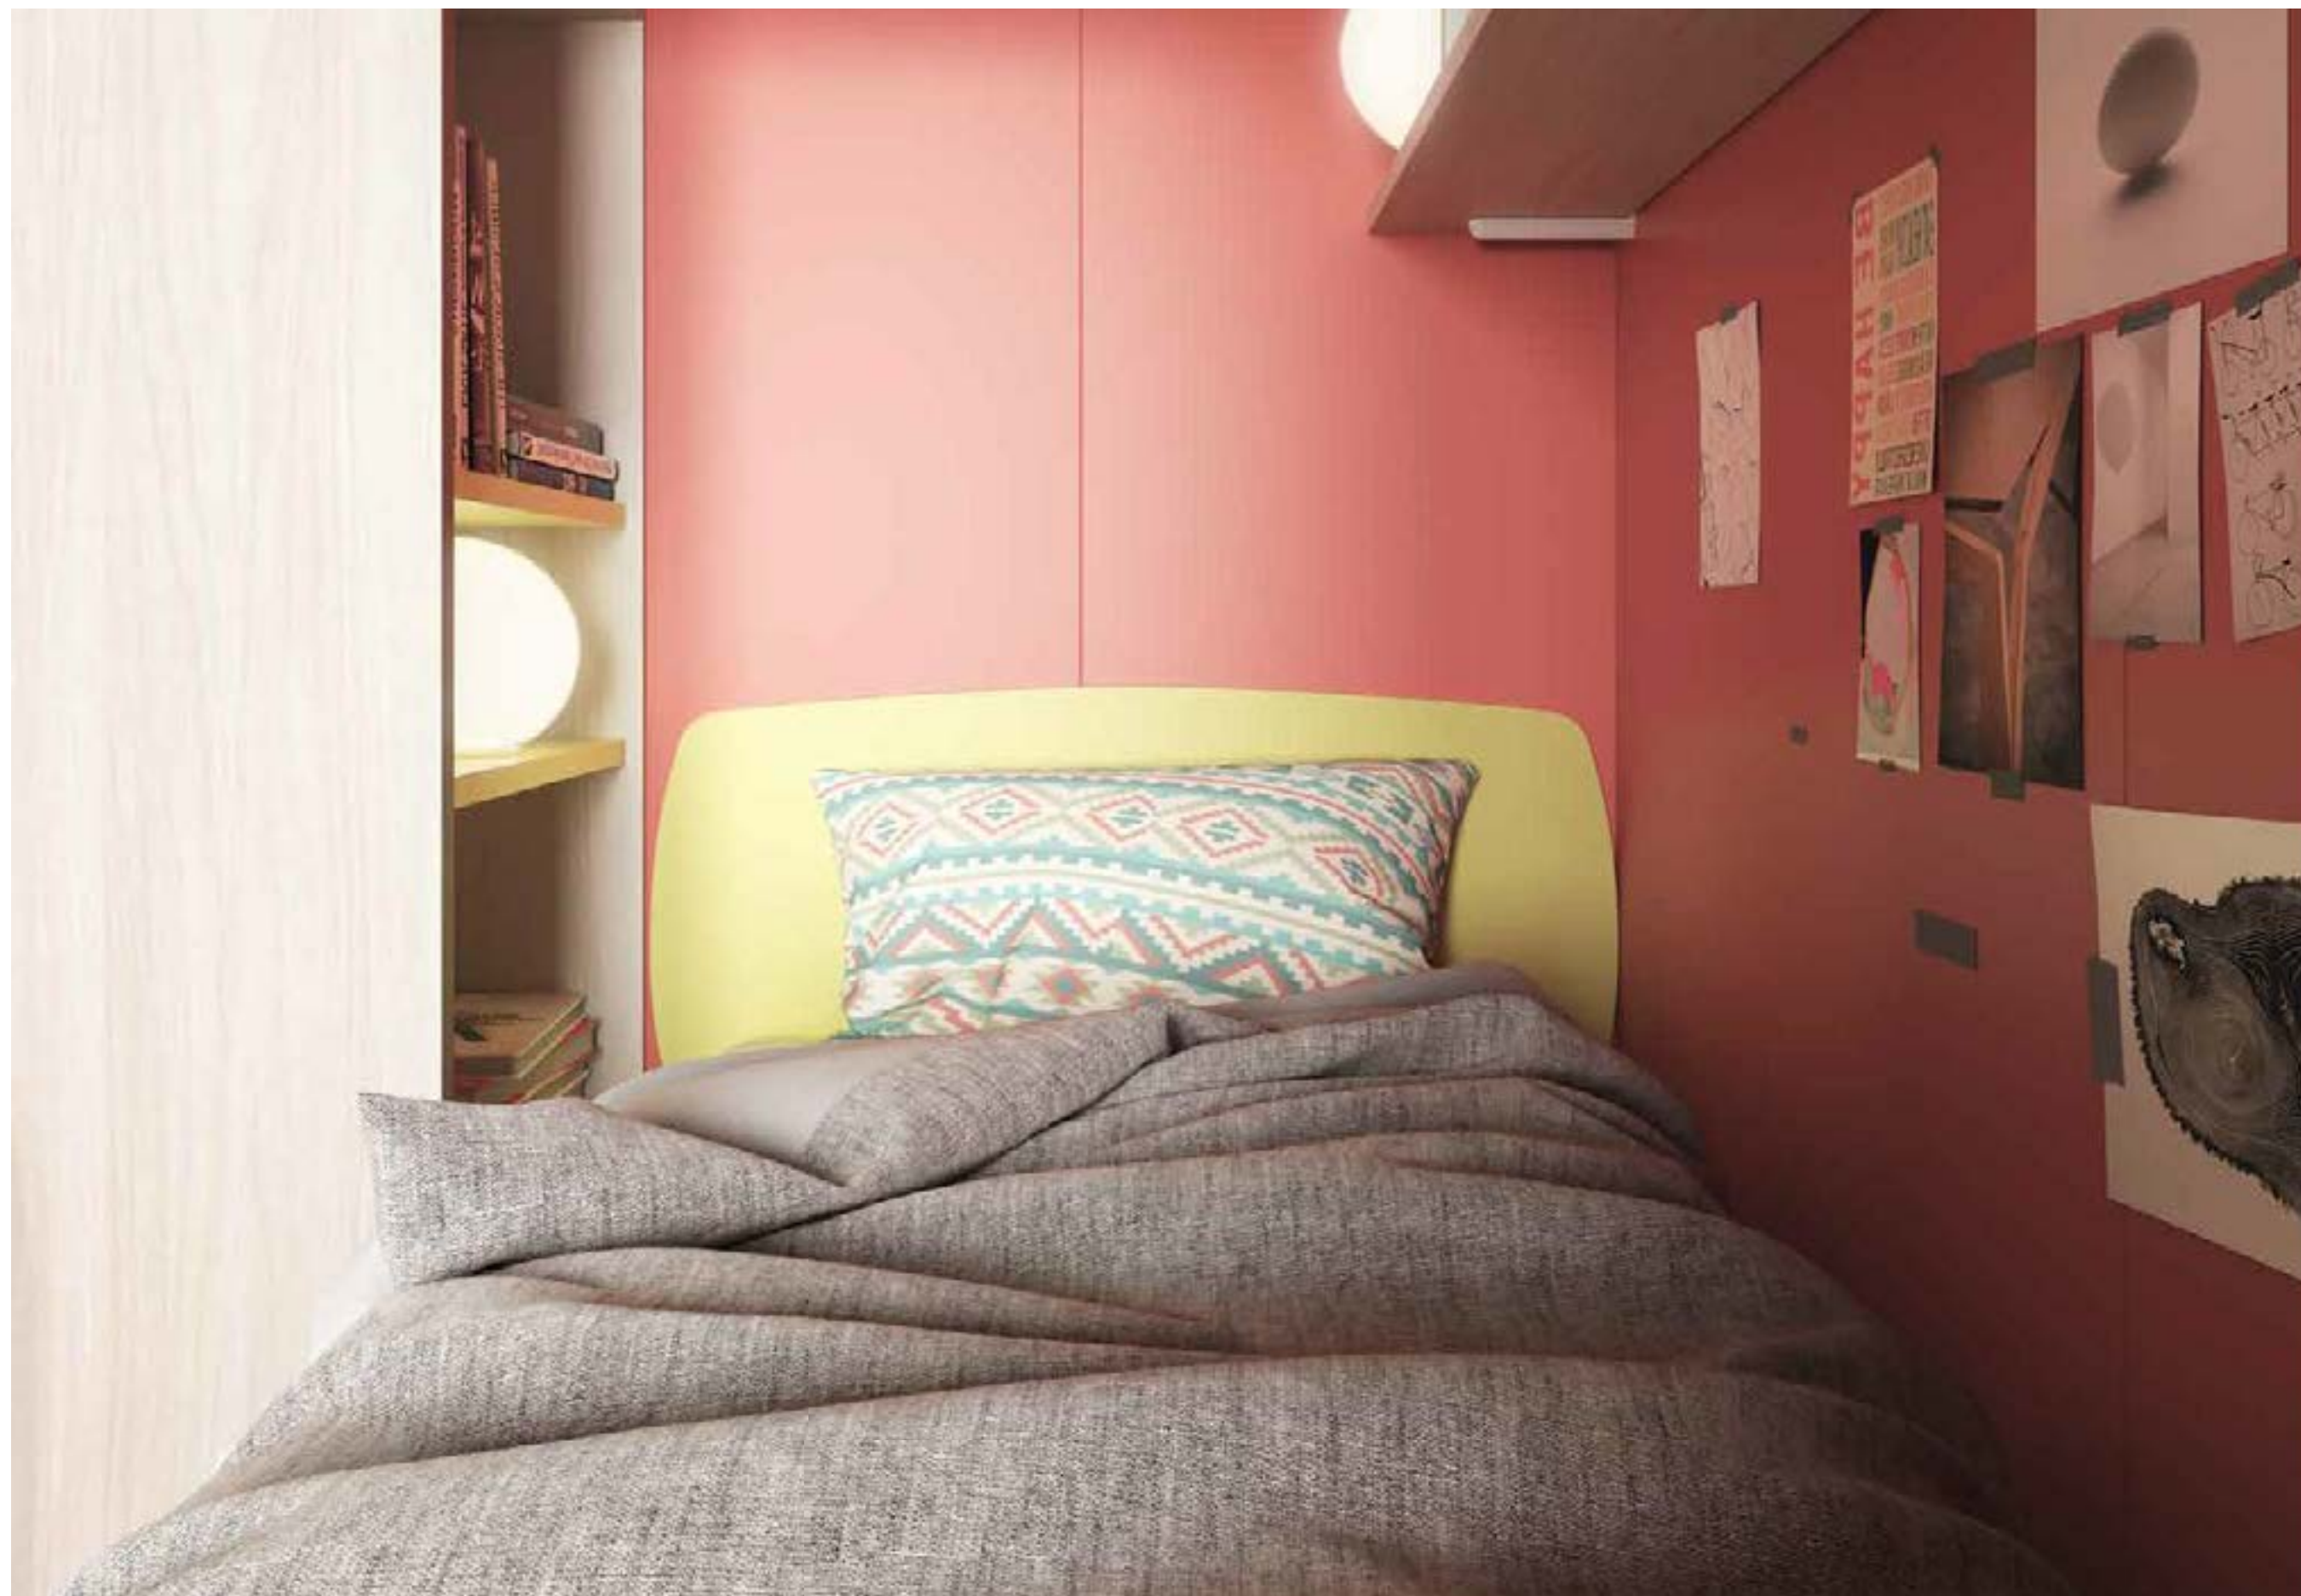

**ENERGIA E CROMIE
POSITIVE. IL LETTO,
IN FINITURA LIME, SI
DISTINGUE ANCHE PER
LE FORME ARROTONDATE
DELLA TESTATA.**