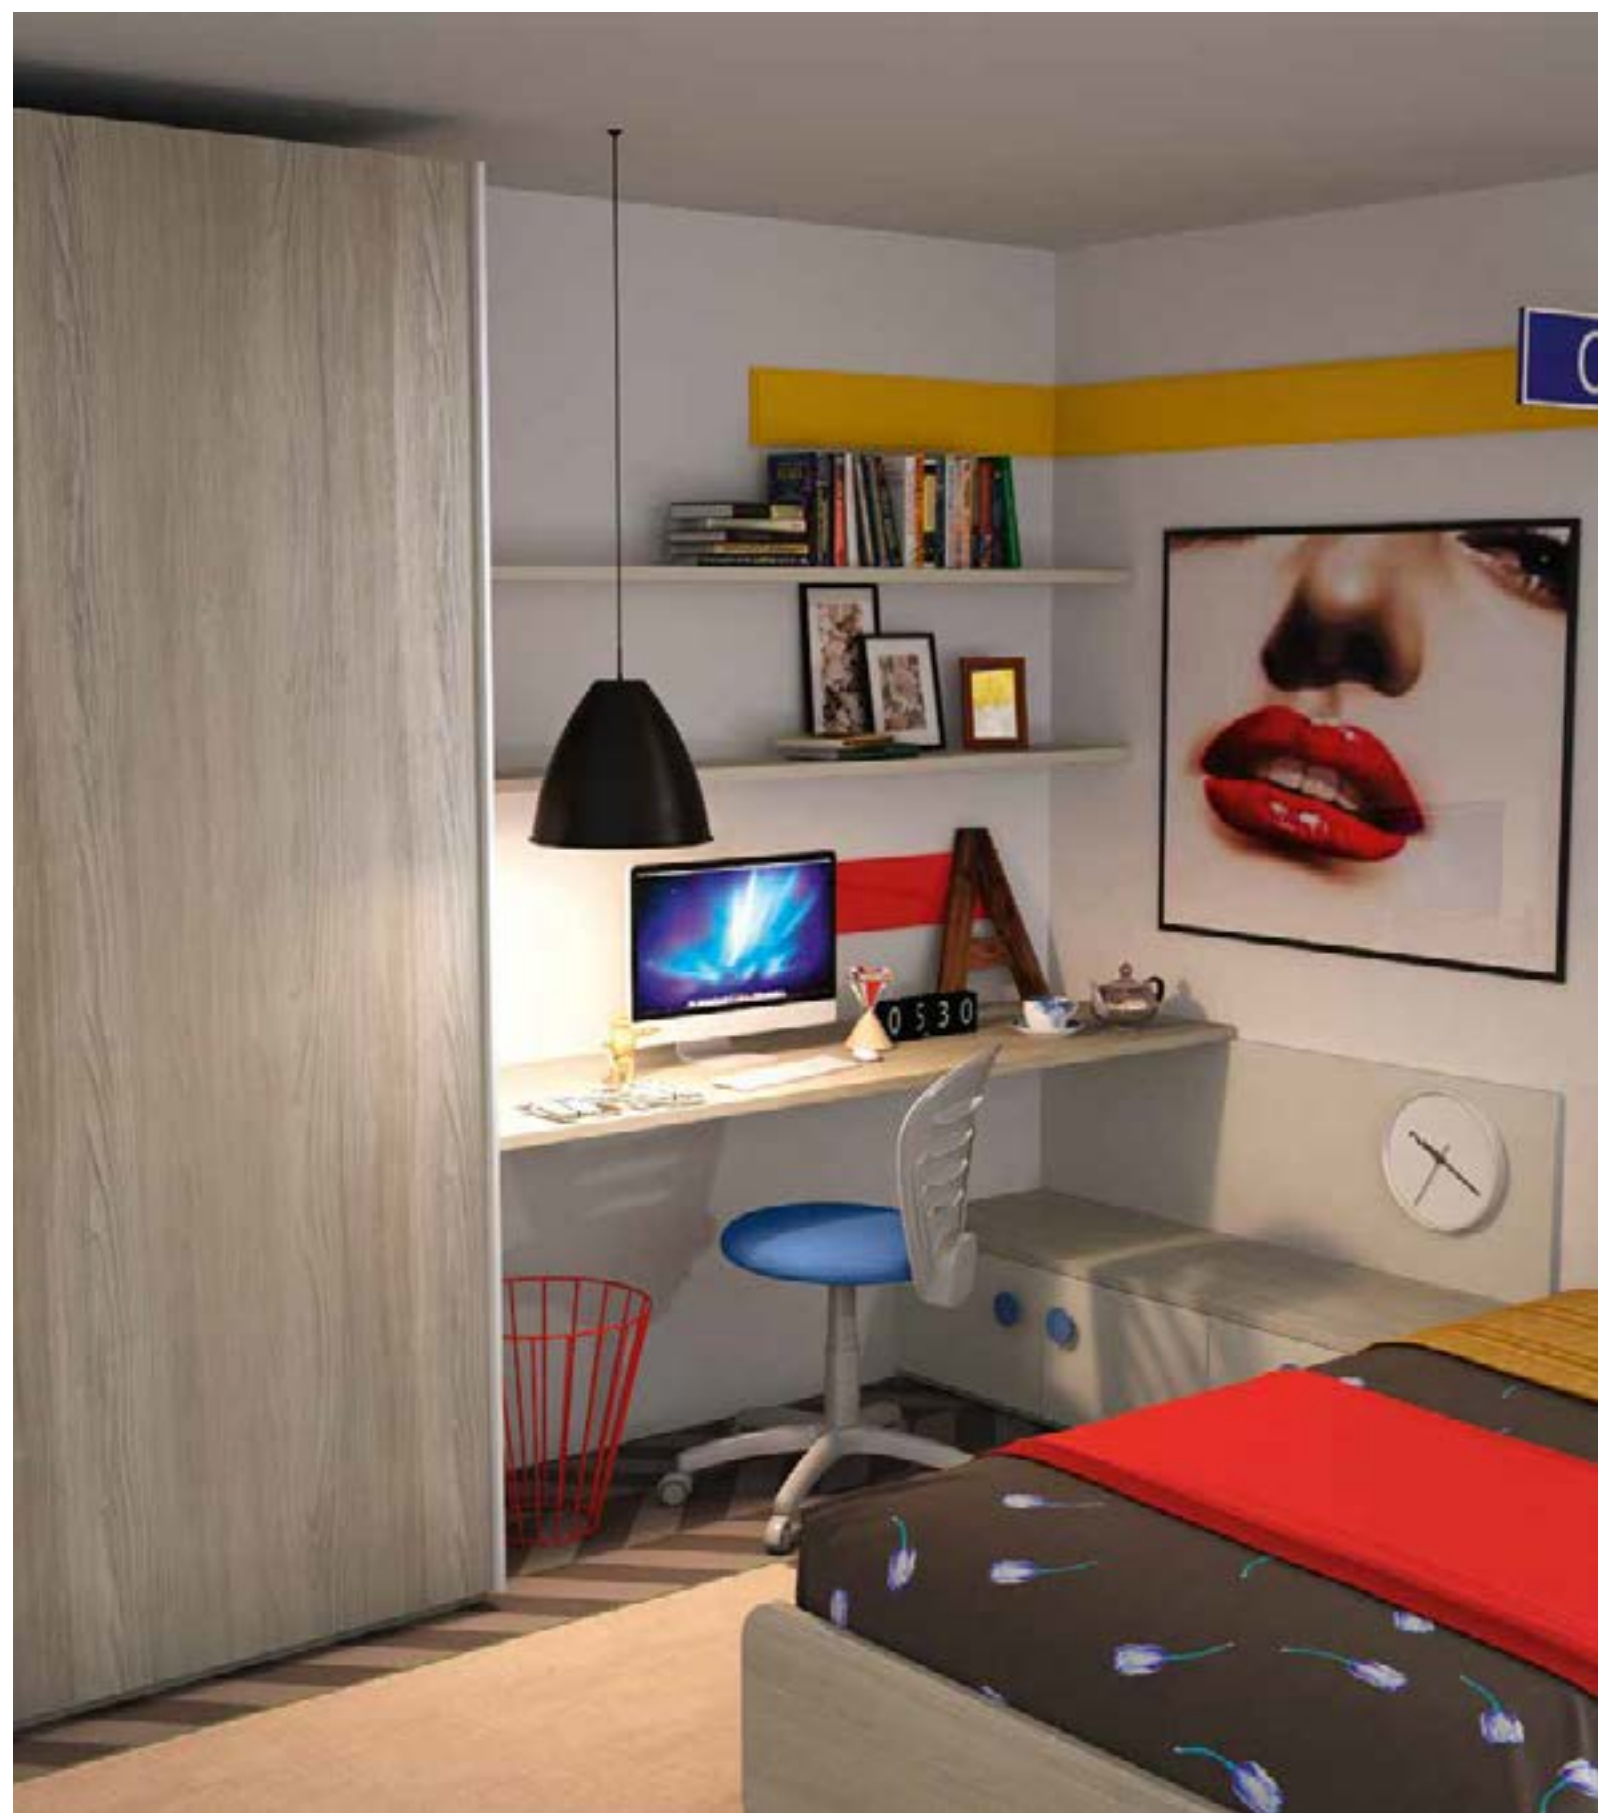

5
SE NECESSARIO,
PORTA UNA
MAPPA DELLA
ZONA CHE STAI
ESPLORANDO

<10 SCHEMA LIBERO

H. MAX: 258 cm

FINITURE

OLMO SABBIA COBALTO

Nella pagina a lato: scrivania con piano dritto L.180 cm, mensole ed elementi uso comodo.