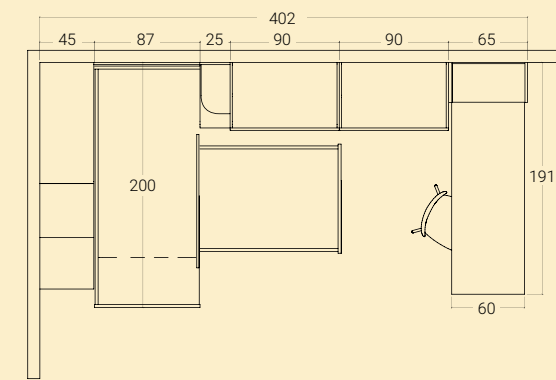

<31 SOPPALCHI/ CASTELLO

H. MAX: 258 cm