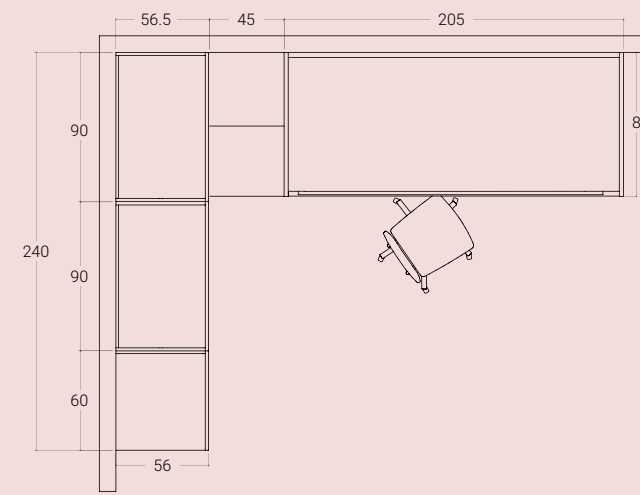

< 08 SCHEMA LIBERO

H. MAX: 258 cm

FINITURE

NATURAL WOOD

SABBIA

VISONE

VERDE