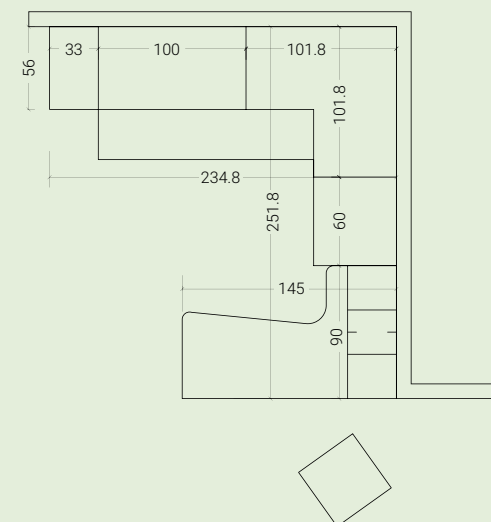

< 29 PONTI

H. MAX: 258 cm