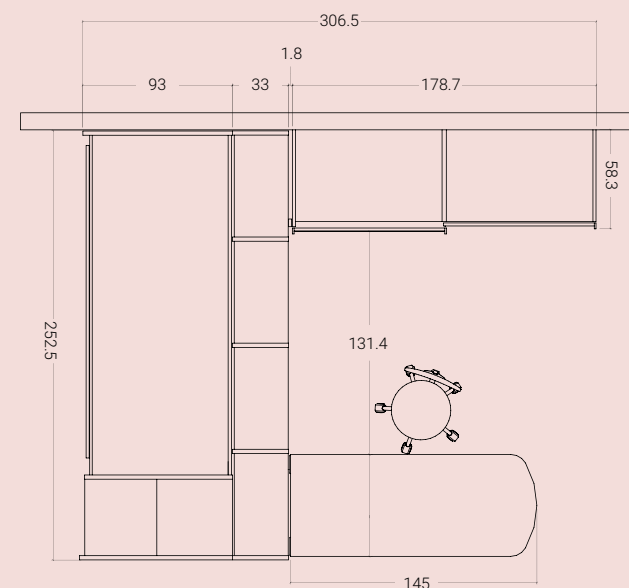

SCHEMA LIBERO//06

< 06 SCHEMA LIBERO

H. MAX: 226 cm

FINITURE

NOCE

FRASSINO
SBIANCATO

LIME

VISONE

Nella pagina a lato: dettaglio zenitale letto estraibile e cassettoni aperti.

A lato: letto a soppalco con scaletta ad uso contenitivo.