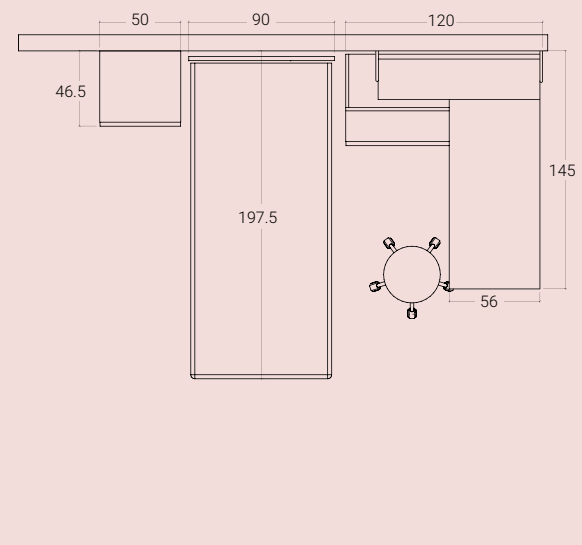

comp. 10 pag. 60

Sopra: colonna con vano a giorno a possibile uso comodo.

A lato: vista zenitale scrivania con piano sagomato.

<01 SCHEMA LIBERO

H. MAX: 258 cm

FINITURE

**COLORE E
FUNZIONE.
CREATIVITÀ E
RAZIONALITÀ
COMPOSITIVA
DEFINISCONO NUOVI
PERCORSI D'ARREDO.**

SCHEMA LIBERO//02

< 02 SCHEMA LIBERO

H. MAX: 258 cm

FINITURE

- 
 NOCE
- 
 FRASSINO
SBIANCATO
- 
 VISONE
- 
 SABBIA
(maniglie)
- 
 BIANCO
(interno armadio)

Nella pagina a lato: dettaglio zona studio con scrivania in appoggio e mensole uso libreria.