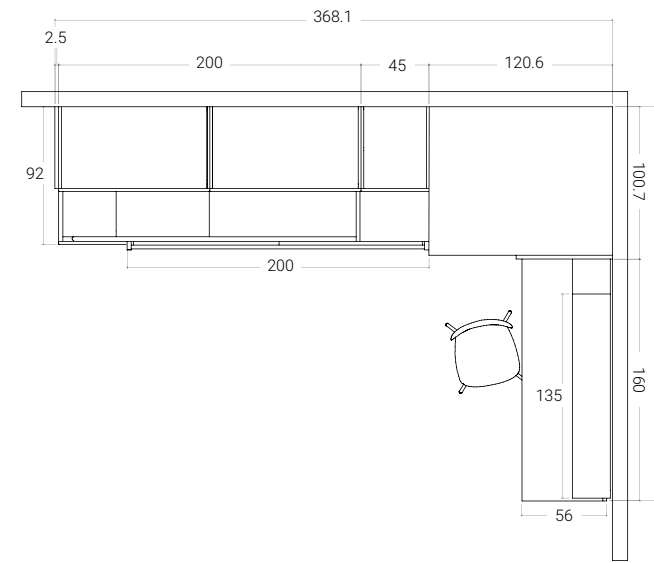

SOPPALCHI/CASTELLO//34

< 34 SOPPALCHI/ CASTELLO

H. MAX: 258 cm