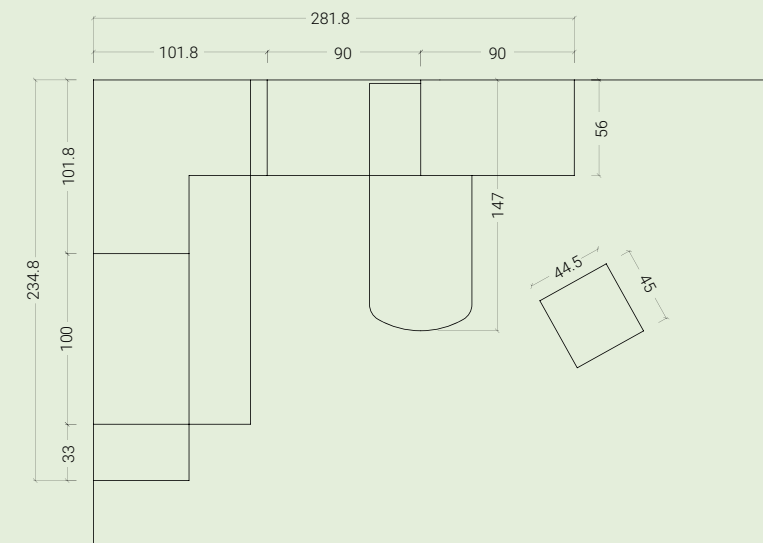

PONTI//27

<27 PONTI

H. MAX: 258 cm

FINITURE

OLMO

FRASSINO
SBIANCATO

VERDE MELA