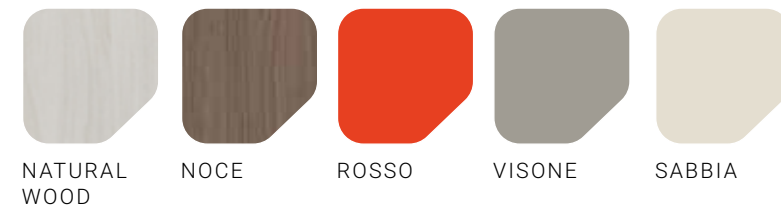

FINITURE

Nella pagina a lato: vano ad angolo con ante aperte in finitura Natural Wood.

A lato: mensole con divisorio in finitura Rosso.