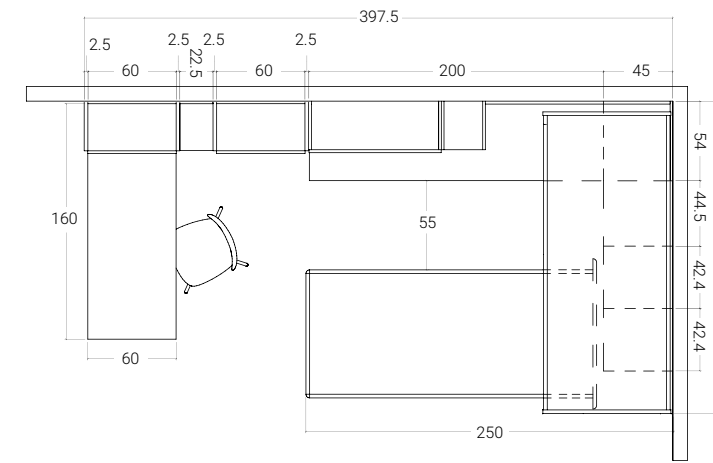

< 36 SOPPALCHI/ CASTELLO

H. MAX: 226 cm