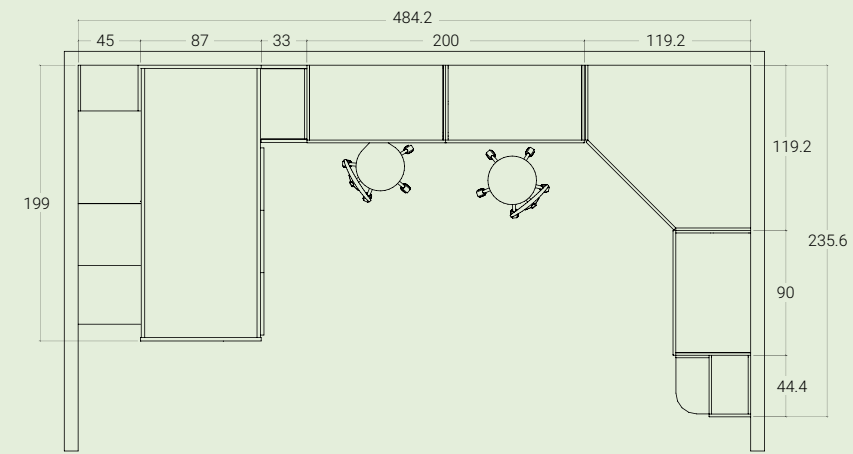

Sopra: terminale a giorno ed interno colonna con suddivisione in ripiani.

A lato: vista prospettica area relax e area studio.

< 23 PONTI

H. MAX: 258 cm

FINITURE