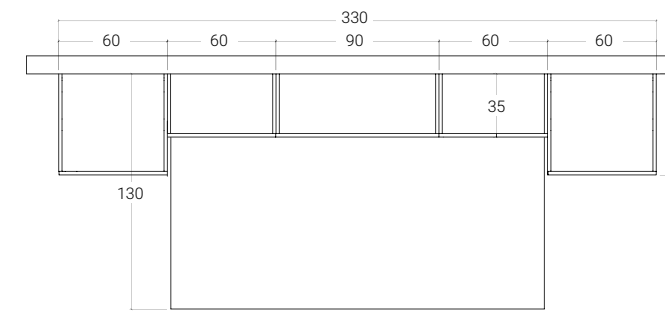

<91 SALVASPAZIO/ LAVANDERIA

H. MAX: 258 cm

FINITURE

BIANCO
LISCIO

VISIONE

Dettaglio letto superiore aperto con scaletta strutturale e dettaglio letto inferiore aperto. I letti si muovono in autonomia.

**NASCONDENDO SI
PERCEPISCE ORDINE E
LINEARITÀ. SVELANDO
SI COMUNICA
FUNZIONALITÀ ED
ESTREMA PRATICITÀ.**