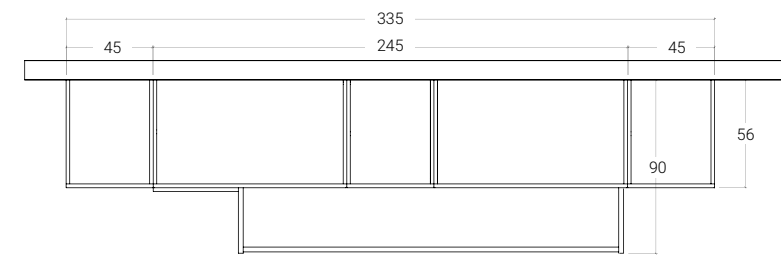

pag. 164

< 15 PONTI

H. MAX: 258 cm

FINITURE

Nella pagina a lato: dettaglio scrivania nel frangente di apertura.

A lato: vani contenitore sopra letto con apertura push pull.

**NUOVE PROSPETTIVE
CHE CELEBRANO UNA
MODERNITÀ ESTETICA
E FUNZIONALE DA
DECLINARE ALLE AZIONI
DEL QUOTIDIANO.**

Sopra: dettaglio scrivania aperta in finitura Sabbia e profilo Rosso.

A lato: vista zenitale letto estraibile con ruote.

<16 PONTI

H. MAX: 258 cm

FINITURE

NATURAL WOOD

VISONE

SABBIA