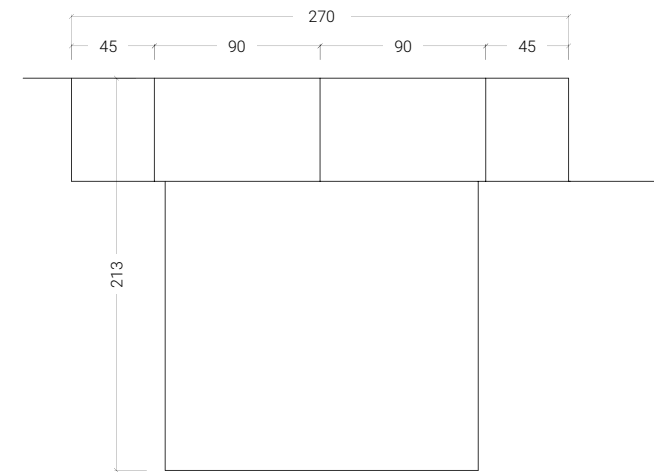

A lato: vista prospettica area relax e area studio.

< 23 PONTI

H. MAX: 258 cm

FINITURE

**LO SPAZIO SI MOLTIPLICA.
TUTTO È PENSATO PER
DUE, IN UN'OTTICA SIA
DI DIVISIONE CHE DI
CONDIVISIONE.**

< 24^{PONTI}

H. MAX: 258 cm