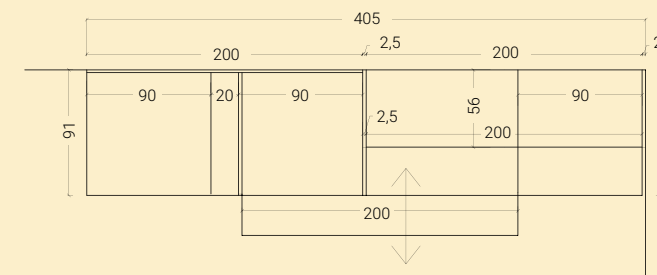

<37 SOPPALCHI/ CASTELLO

H. MAX: 258 cm