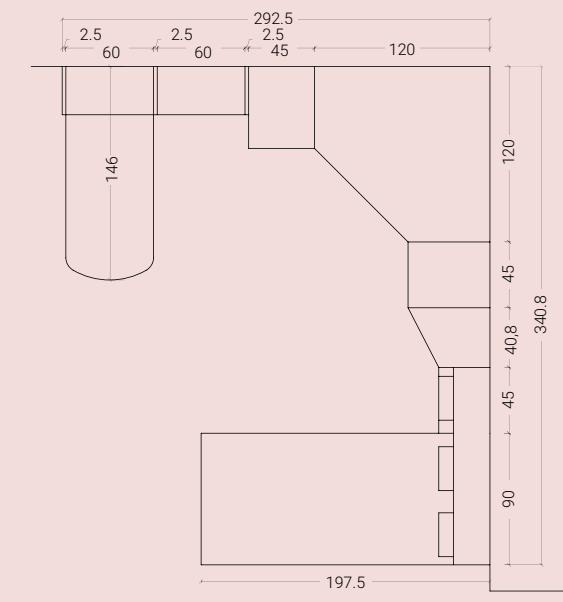

Sopra: comodino a un cassetto sospeso in finitura Noce.

A lato: scrittoio sospeso integrato a diversi sistemi contenitivi.

< 03 SCHEMA LIBERO

H. MAX: 258 cm

FINITURE

**VOLUMI CHE IDENTIFICANO
SOLUZIONI CONTENITIVE
CONTEMPORANEE DOVE
RIPORRE ED ORGANIZZARE.**

SCHEMA LIBERO//04

< 04 SCHEMA LIBERO

H. MAX: 258 cm

FINITURE

- 
 OLMO
- 
 LILLA
- 
 FRASSINO
 SBIANCATO
 (struttura)

Nella pagina a lato: scrivania piano a penisola e libreria a spalla.

A lato: pensile 45x45 con maniglia Free. Letto testiera Biquadro dx giroletto Evoluzione con piedi Cilindro.