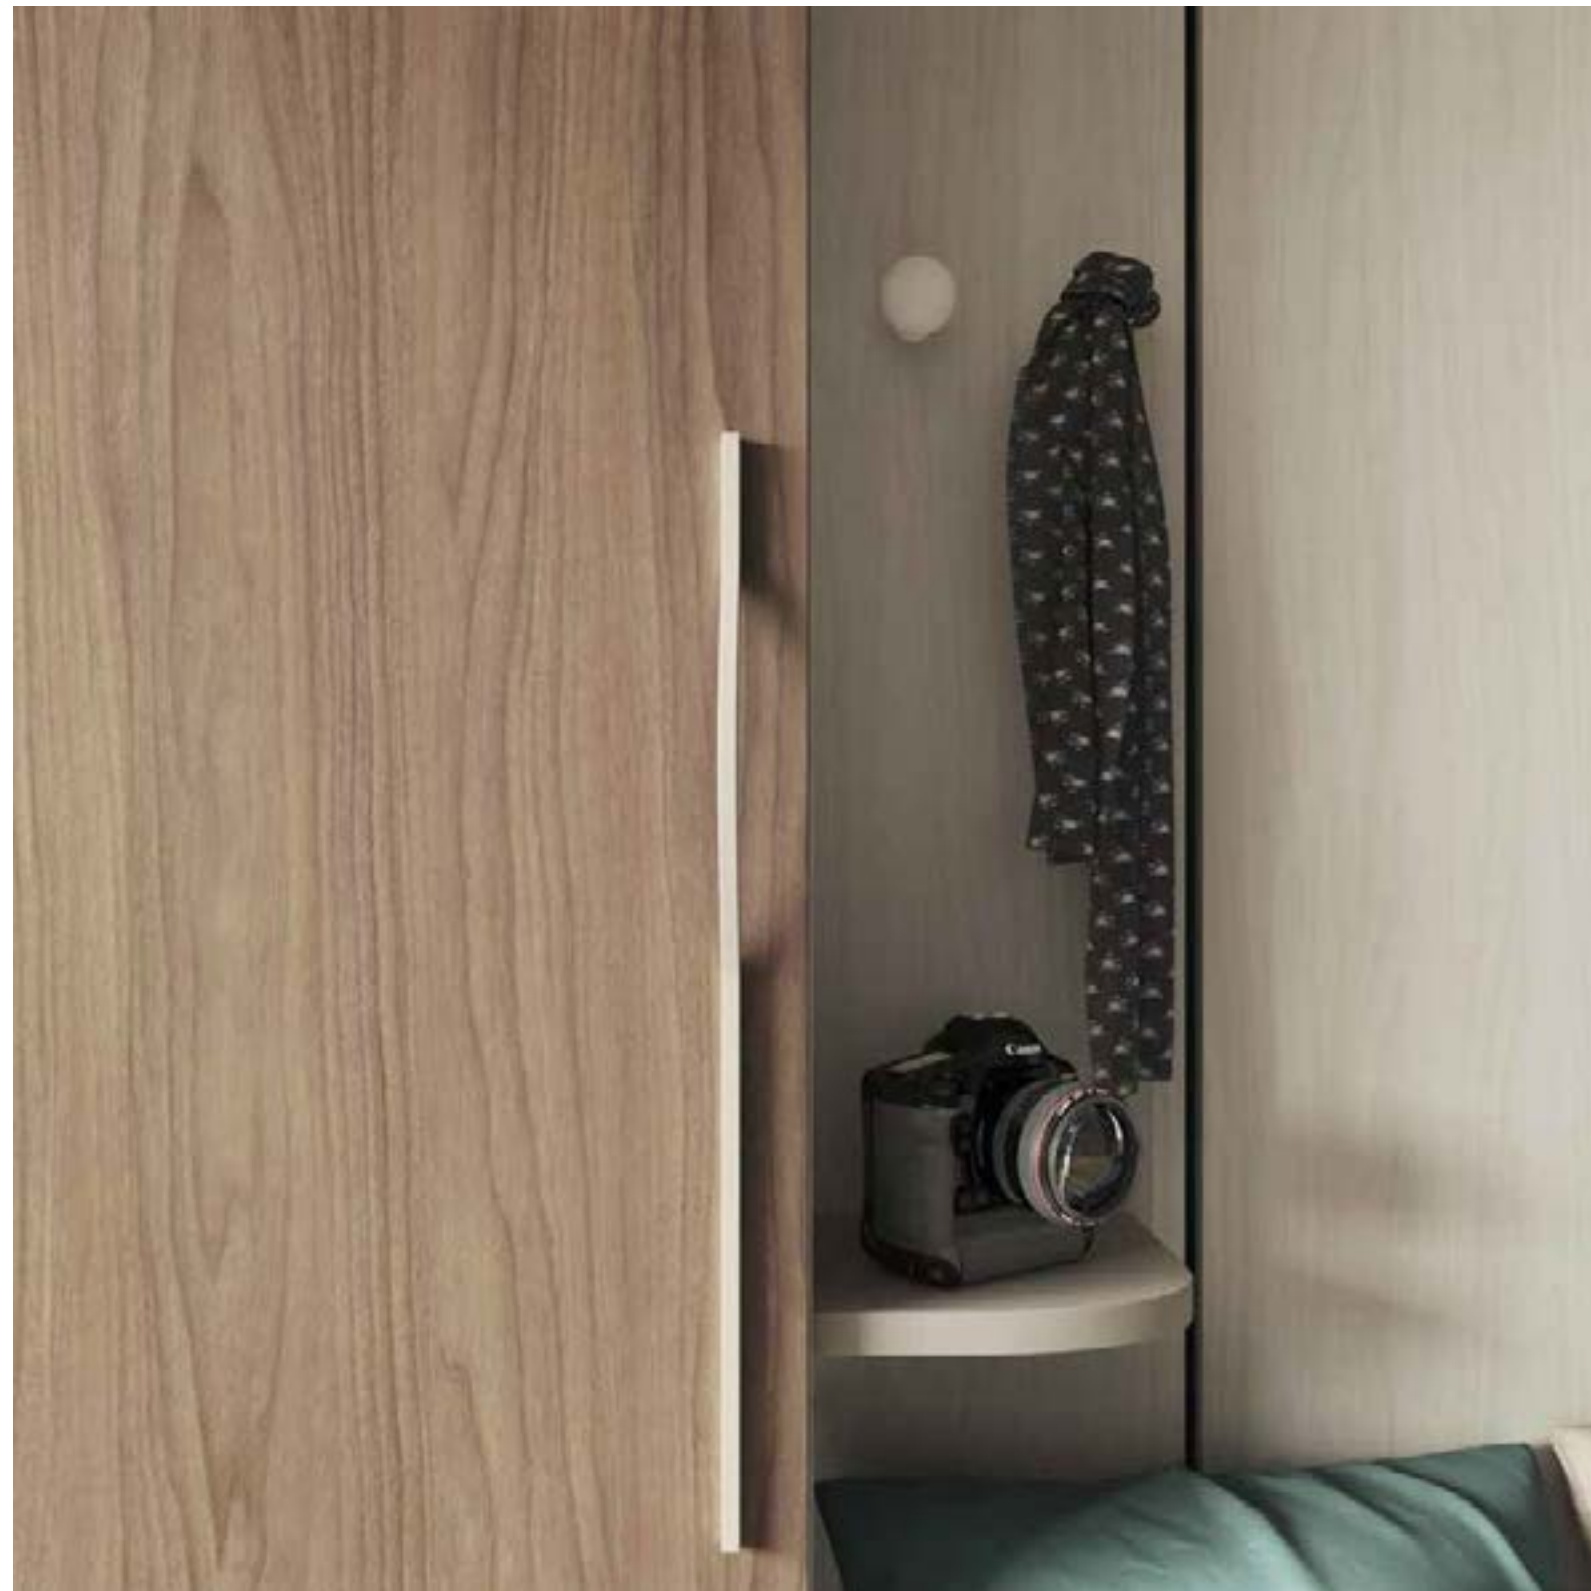

<91 SALVASPAZIO/ LAVANDERIA

H. MAX: 258 cm

FINITURE

BIANCO
LISCIO

VISIONE

Dettaglio letto superiore aperto con scaletta strutturale e dettaglio letto inferiore aperto. I letti si muovono in autonomia.

**NASCONDENDO SI
PERCEPISCE ORDINE E
LINEARITÀ. SVELANDO
SI COMUNICA
FUNZIONALITÀ ED
ESTREMA PRATICITÀ.**