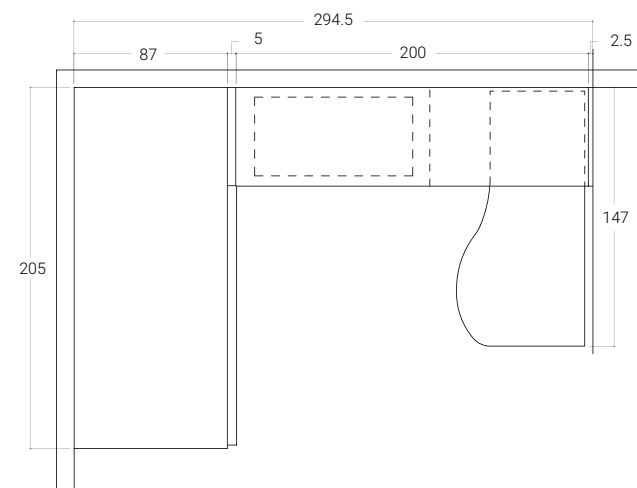

< 32 SOPPALCHI/ CASTELLO

H. MAX: 258 cm