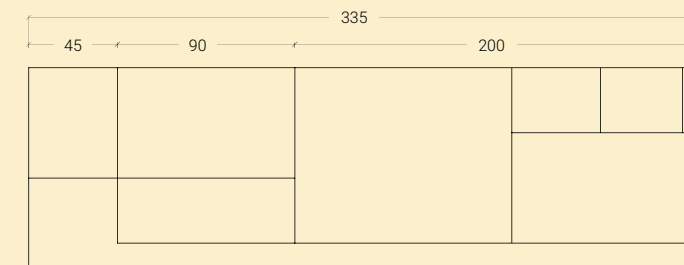

< 35 SOPPALCHI/ CASTELLO

H. MAX: 258 cm