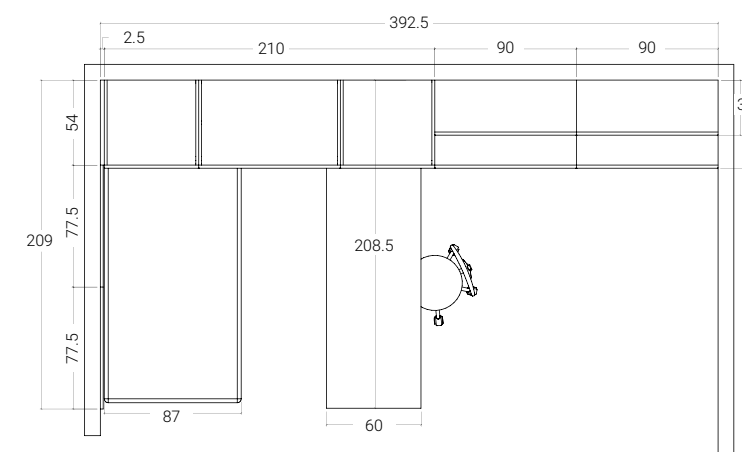

PONTI//22

< 22 PONTI

H. MAX: 258 cm

FINITURE

NOCE

NATURAL
WOOD

COBALTO