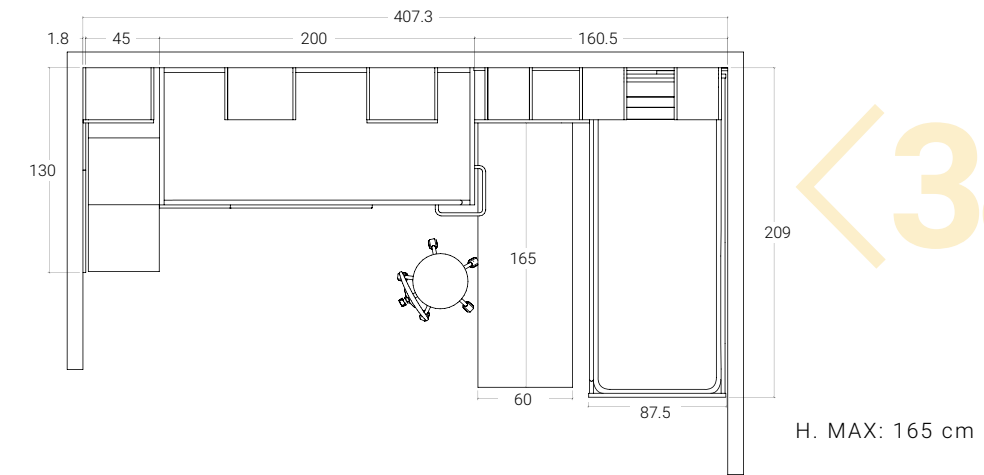

Sopra: dettaglio accesso al letto superiore.

A lato: vista zenitale dedicata all'area riposo ed alla zona studio.

< 38 SOPPALCHI/ CASTELLO

H. MAX: 165 cm

FINITURE

OLMO FRASSINO SBIANCATO COBALTO ARANCIONE