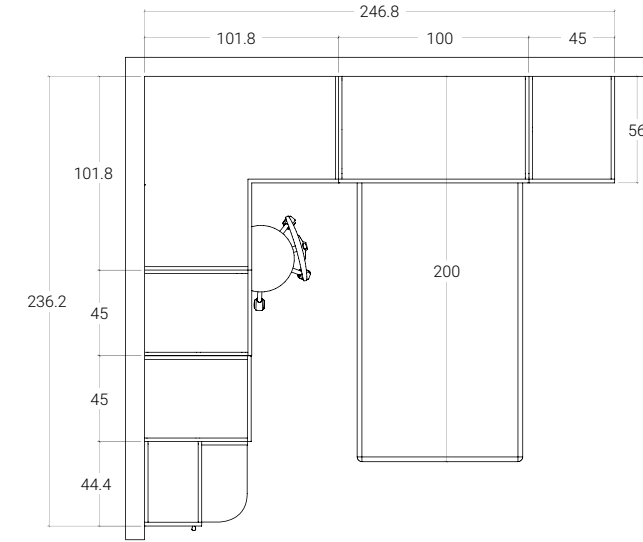

Sopra: dettaglio scrivania scorrevole in posizione operativa.

A lato: dettaglio letto con base a cassettoni.

PONTI//25

< 25 PONTI

H. MAX: 258 cm

FINITURE

NATURAL WOOD

FRASSINO SBIANCATO

LILLA

VISONE

**ATMOSFERE CHE
SPRIGIONANO
BENESSERE E CALORE.
LO SPAZIO, GRAZIE
ALL'EQUILIBRIO
COMPOSITIVO,
ACCOGLIE CON
ESTREMA
NATURALEZZA.**

<26 PONTI

H. MAX: 258 cm

FINITURE

Nella pagina a lato: vano ad angolo con ante aperte in finitura Natural Wood.