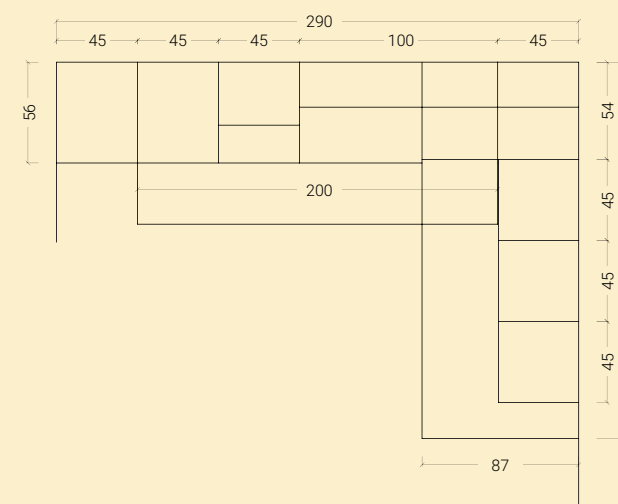

Sopra: dettaglio accesso al letto superiore.

A lato: vista zenitale dedicata all'area riposo ed alla zona studio.

< 38 SOPPALCHI/ CASTELLO

H. MAX: 165 cm

FINITURE

OLMO FRASSINO SBIANCATO COBALTO ARANCIONE

**LINEARITÀ COMPOSITIVA
E COMPLETEZZA
PROGETTUALE
RAPPRESENTANO I PLUS
DI UNA SOLUZIONE
PENSATA PER
ASSECONDARE OGNI
ESIGENZA.**