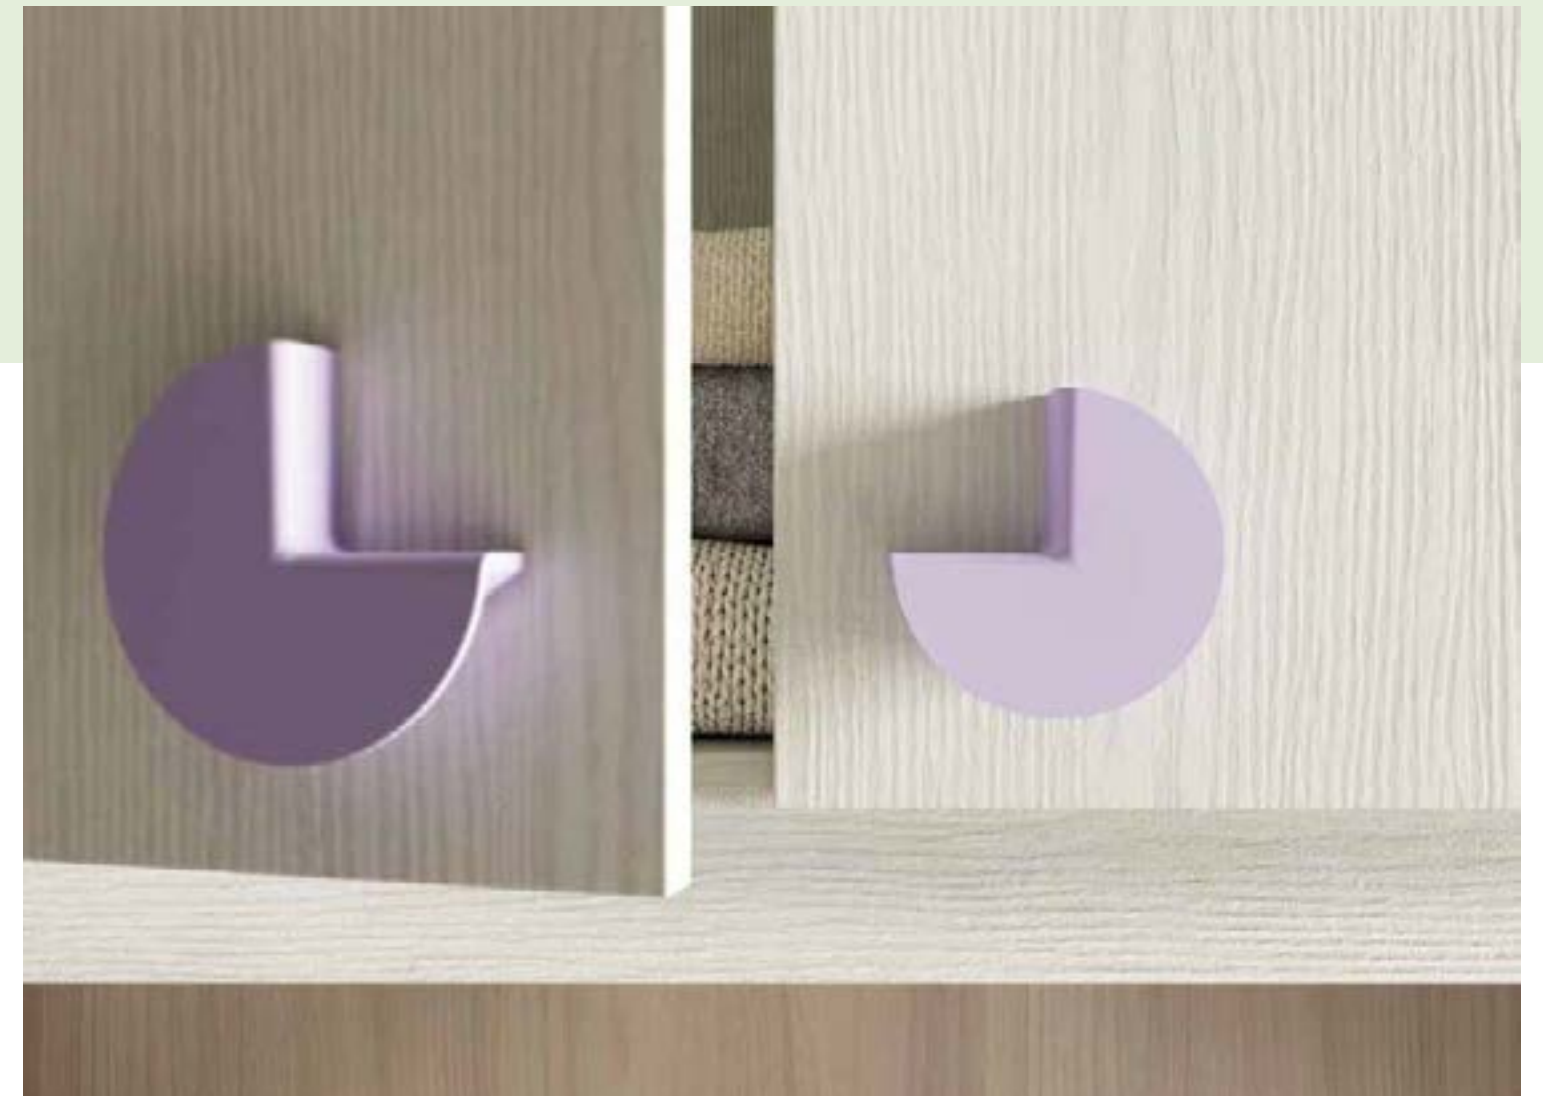

H. MAX: 258 cm

FINITURE

Sopra: dettaglio vani aperti sopra cassettoni ad uso comodo.

A lato: maniglie Unica in finitura Lilla.

**COLORI DI TENDENZA
IN UNIONE A FINITURE
MATERICHE. PROGETTI
CHE VIVONO DI SIMMETRIE,
PARALLELISMI ED
EQUILIBRIO.**