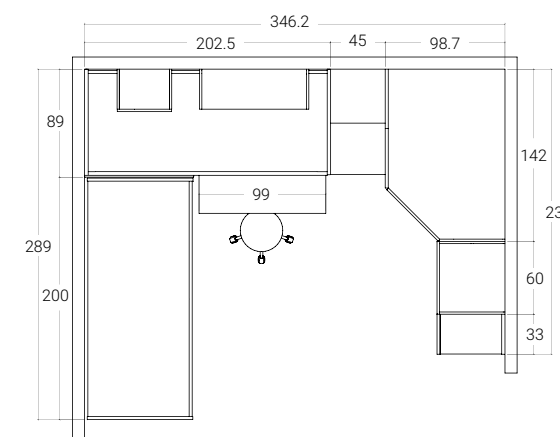

comp. 10 pag. 60

Sopra: colonna con vano a giorno a possibile uso comodo.

A lato: vista zenitale scrivania con piano sagomato.

<01 SCHEMA LIBERO

H. MAX: 258 cm

FINITURE

**COLORE E
FUNZIONE.
CREATIVITÀ E
RAZIONALITÀ
COMPOSITIVA
DEFINISCONO NUOVI
PERCORSI D'ARREDO.**

Sopra: comodino a un cassetto sospeso in finitura Noce.

A lato: scrittoio sospeso integrato a diversi sistemi contenitivi.

< 03 SCHEMA LIBERO

H. MAX: 258 cm

FINITURE

**VOLUMI CHE IDENTIFICANO
SOLUZIONI CONTENITIVE
CONTEMPORANEE DOVE
RIPORRE ED ORGANIZZARE.**

SCHEMA LIBERO//04

< 04 SCHEMA LIBERO

H. MAX: 258 cm

FINITURE

- 
 OLMO
- 
 LILLA
- 
 FRASSINO
 SBIANCATO
 (struttura)

Nella pagina a lato: scrivania piano a penisola e libreria a spalla.

A lato: pensile 45x45 con maniglia Free. Letto testiera Biquadro dx giroletto Evoluzione con piedi Cilindro.

Sopra: scrivania estraibile in finitura Natural Wood.

A lato: vano contenitore proposto sempre in finitura Natural Wood, in profondità 89 cm.

<05 SCHEMA LIBERO

H. MAX: 258 cm

FINITURE

NATURAL WOOD

ROSSO

VISONE