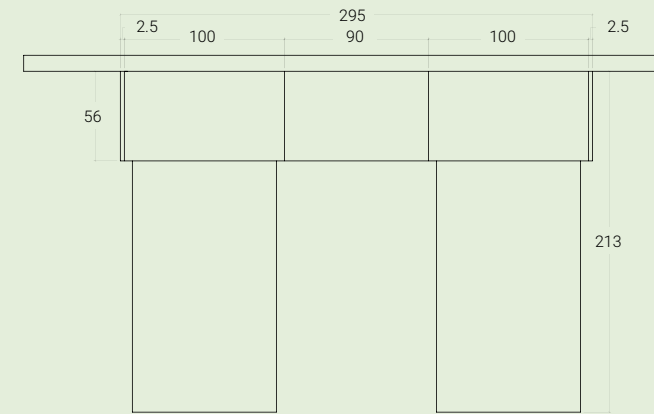

<21 PONTI

H. MAX: 258 cm

FINITURE