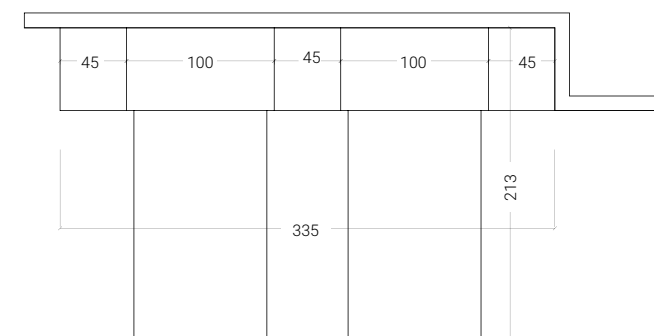

INIZIA A STILARE UNA
LISTE DELLE COSE DI
CUI AVRAI BISOGNO

PREPARA UN MODO
PER CHIEDERE AIUTO
IN CASO NE AVESSI
BISOGNO

4

PONTI//20

< 20 PONTI

H. MAX: 258 cm

FINITURE

<21 PONTI