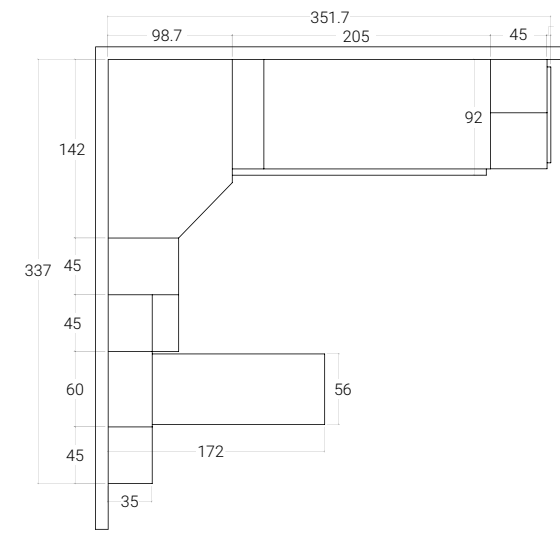

Sopra: scrivania estraibile in finitura Natural Wood.

A lato: vano contenitore proposto sempre in finitura Natural Wood, in profondità 89 cm.

<05 SCHEMA LIBERO

H. MAX: 258 cm

FINITURE

NATURAL WOOD

ROSSO

VISONE

**LE SUDDIVISIONI
INTERNE DELL'ARMADIO
CONSENTONO UNA
CONCRETA ED EFFICACE
OTTIMIZZAZIONE DELLO
SPAZIO.**

SCHEMA LIBERO//06

< 06 SCHEMA LIBERO

H. MAX: 226 cm

FINITURE

NOCE

FRASSINO
SBIANCATO

LIME

VISONE

Nella pagina a lato: dettaglio zenitale letto estraibile e cassettoni aperti.

A lato: letto a soppalco con scaletta ad uso contenitivo.

**UN'UNICA SOLUZIONE
COMPOSITIVA, CAPACE DI
SEGNARE E DIVIDERE LO
SPAZIO, DOVE TROVARE
LE RISPOSTE ALLE
DIVERSE ESIGENZE.**

<07 SCHEMA LIBERO

H. MAX: 258 cm

FINITURE

Nella pagina a lato: dettaglio divano inferiore estraibile su ruote e letto a castello scorrevole aperto.

A lato: dettaglio ante armadiature proposte con maniglie Free e pomolo Disco.