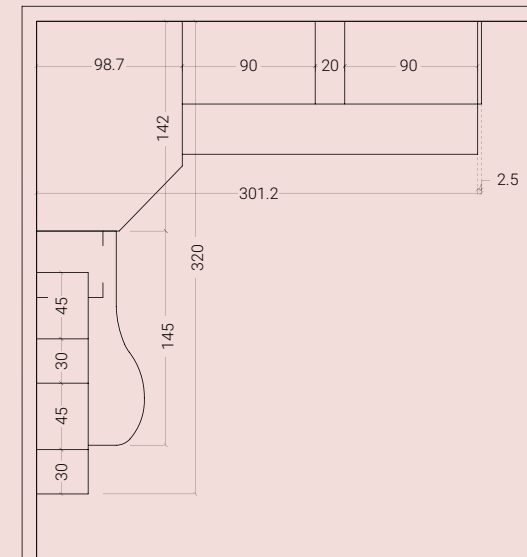

SCHEMA LIBERO//14

<14 SCHEMA LIBERO

H. MAX: 258 cm

FINITURE