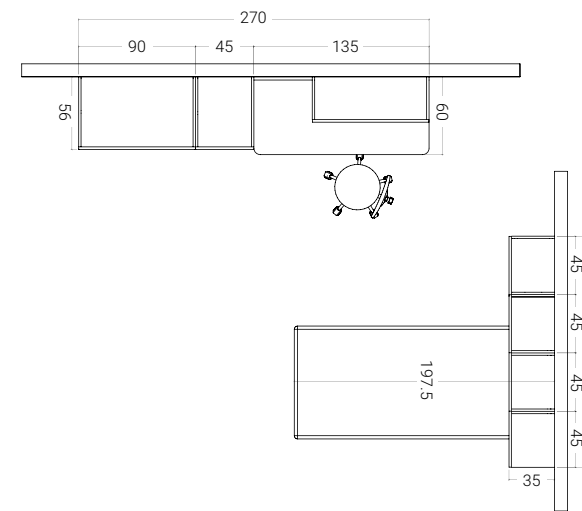

comp. 10 pag. 60

Sopra: colonna con vano a giorno a possibile uso comodo.

A lato: vista zenitale scrivania con piano sagomato.

<01 SCHEMA LIBERO

H. MAX: 258 cm

FINITURE

**COLORE E
FUNZIONE.
CREATIVITÀ E
RAZIONALITÀ
COMPOSITIVA
DEFINISCONO NUOVI
PERCORSI D'ARREDO.**