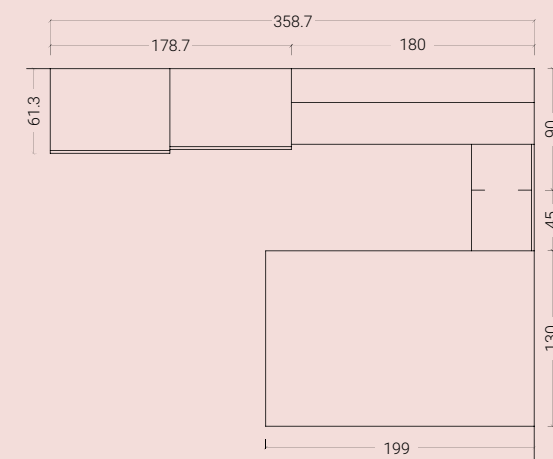

5
SE NECESSARIO,
PORTA UNA
MAPPA DELLA
ZONA CHE STAI
ESPLORANDO

<10 SCHEMA LIBERO

H. MAX: 258 cm

FINITURE

OLMO SABBIA COBALTO

Nella pagina a lato: scrivania con piano dritto L.180 cm, mensole ed elementi uso comodo.