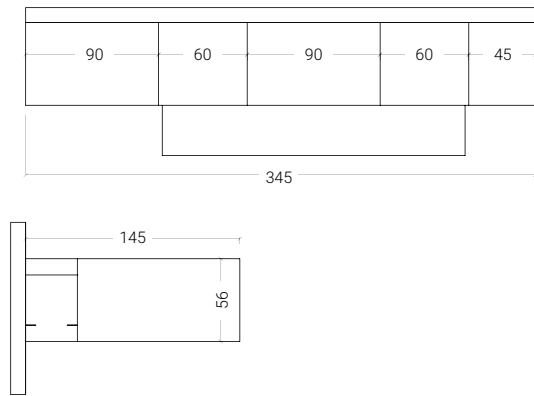

< 18^{PONTI}

H. MAX: 258 cm