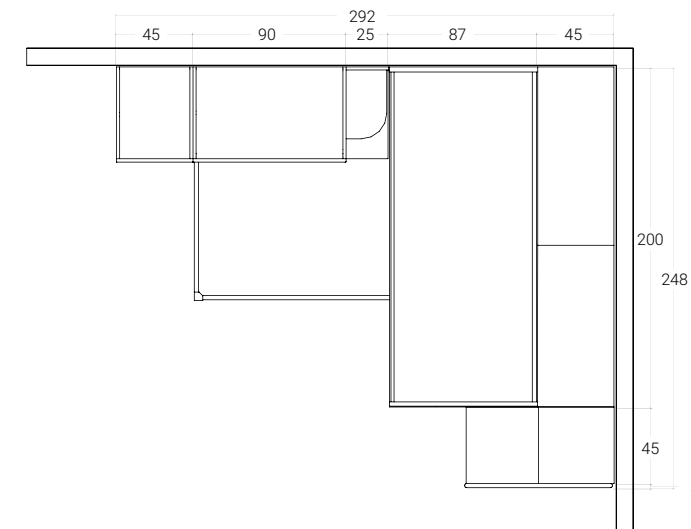

Sopra: dettaglio scaletta composta da elementi contenitori.

A lato: dettaglio proteggino del letto soppalco in finitura Lime.

SOPPALCHI/CASTELLO//30

< 30 SOPPALCHI/
CASTELLO

H. MAX: 258 cm

FINITURE

FRASSINO
SBIANCATO

LIME