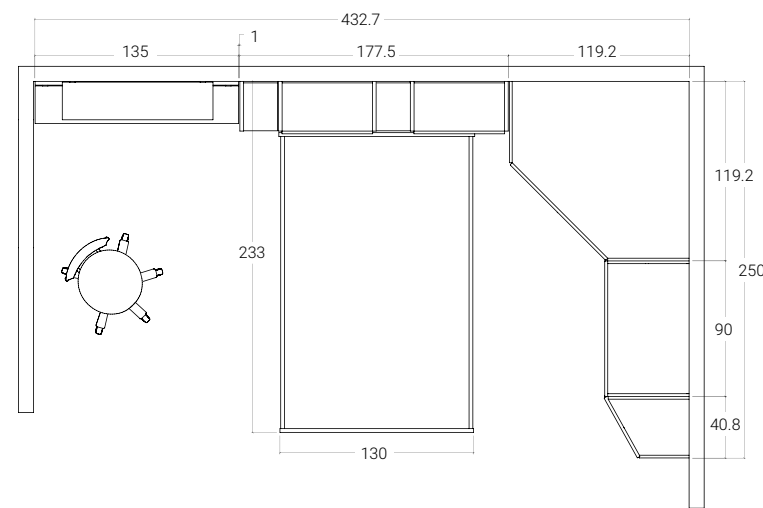

5
SE NECESSARIO,
PORTA UNA
MAPPA DELLA
ZONA CHE STAI
ESPLORANDO

<10 SCHEMA LIBERO

H. MAX: 258 cm

FINITURE

OLMO SABBIA COBALTO

Nella pagina a lato: scrivania con piano dritto L.180 cm, mensole ed elementi uso comodo.