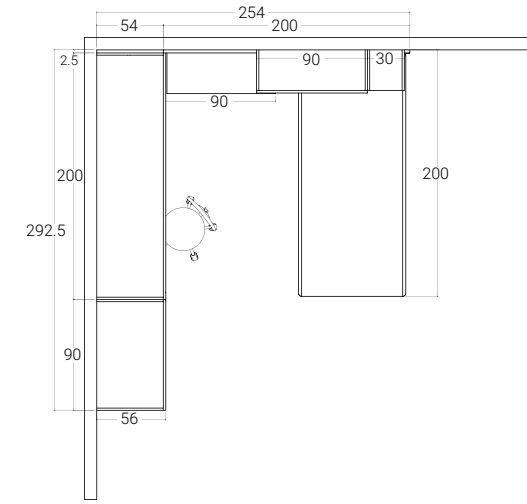

< 13 SCHEMA LIBERO

H. MAX: 258 cm